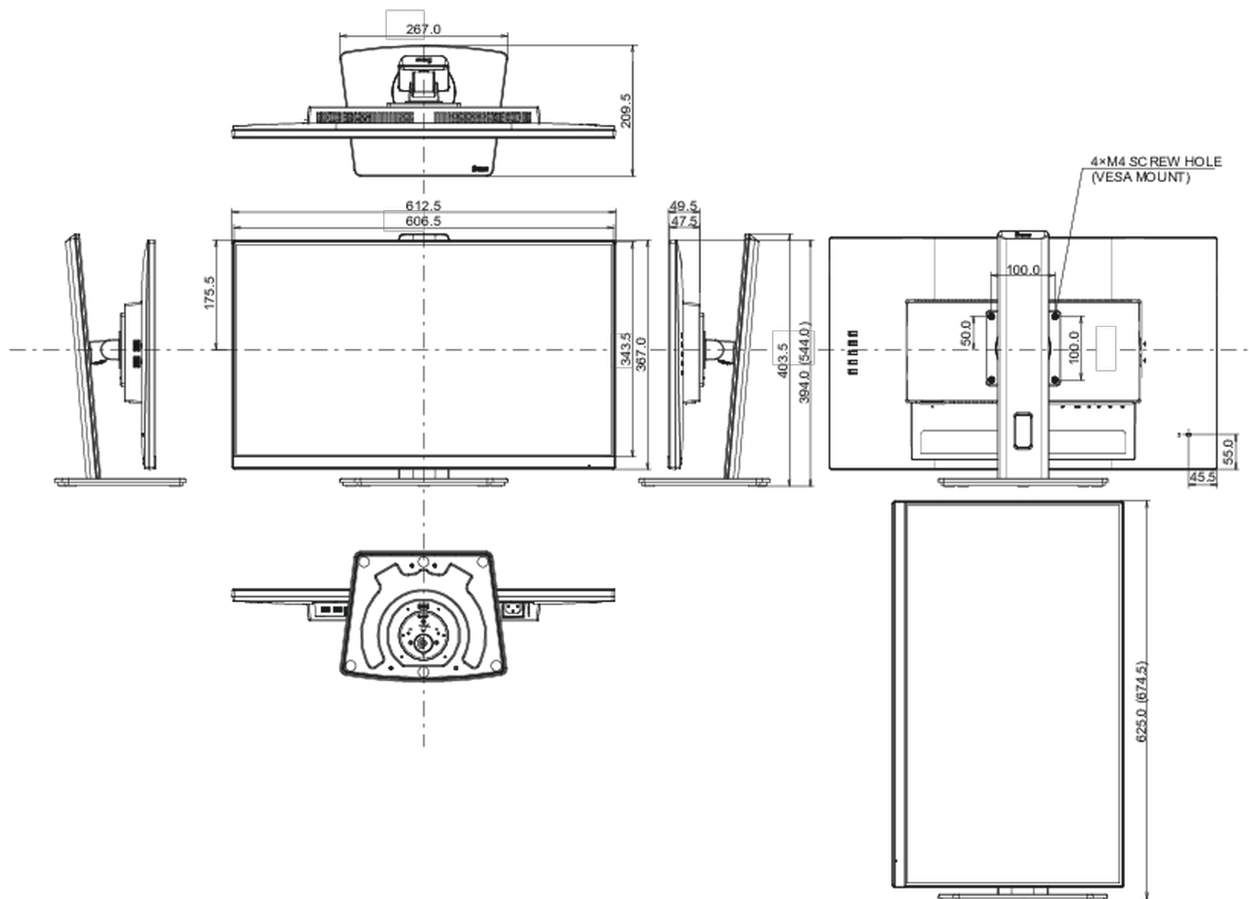

04 MECHANISME

Positieaanpassingen	hoogte, draaien, kantelen, pivot (rotatie aan beide zijden)
Hoogte-instelling	150mm
Rotatie	90°
Draaibare voet	90°; 45° links; 45° rechts
Kantelhoek	22° omhoog; 5° omlaag

08 AFMETINGEN / GEWICHT

Product afmetingen B x H x D	612.5 x 394 (544) x 209.5mm
------------------------------	-----------------------------

Doos afmetingen B x H x D	690 x 455 x 168mm
---------------------------	-------------------

Gewicht (zonder doos)	5.7kg
-----------------------	-------

EAN code	4948570122592
----------	---------------

Alle handelsmerken zijn geregistreerd. Gegevens onder voorbehoud van zetfouten. Specificaties kunnen vooraf en zonder opgaa van reden gewijzigd worden. Alle LCD-panels vallen onder ISO-9241-307:2008 inzake pixelfouten.