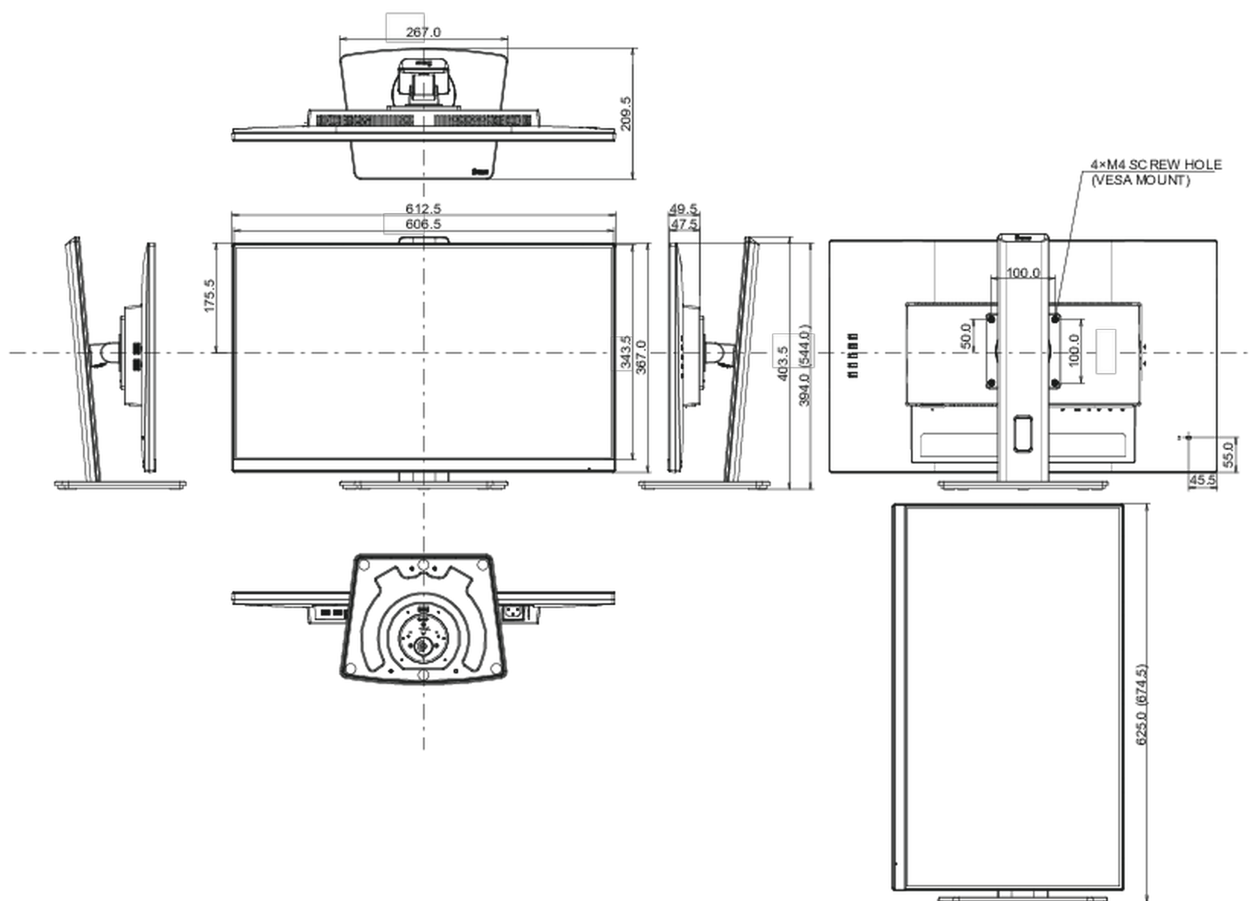

06 UPRAVLJANJE NAPAJANJEM

Napajanje

interna

Potrošnja energije

% 1W tipično, 0.5W stand by, 0.3W isključen

07 ODRŽIVOST

Propisi

TCO Sertifikat, CE, TÜV-Bauart, EAC, VCCI-B, PSE, RoHS podrška, ErP, WEEE, REACH, UKCA

Klasa energetske efikasnosti (Regulation (EU) 2017/1369)

E

REACH SVHC

iznad 0.1%: Olova

08 DIMENZIJE / TEŽINA

Dimenzije proizvoda Š x V x D

612.5 x 394 (544) x 209.5mm

Dimenzije kutije Š x V x D

690 x 455 x 168mm

Težina (bez kutije)

5.7kg

EAN kod

4948570122592

All trademarks and registered trademarks acknowledged. E & O E. Specification subject to change without notice. All LCD's comply with ISO-9241-307:2008 in connection with pixel defects.