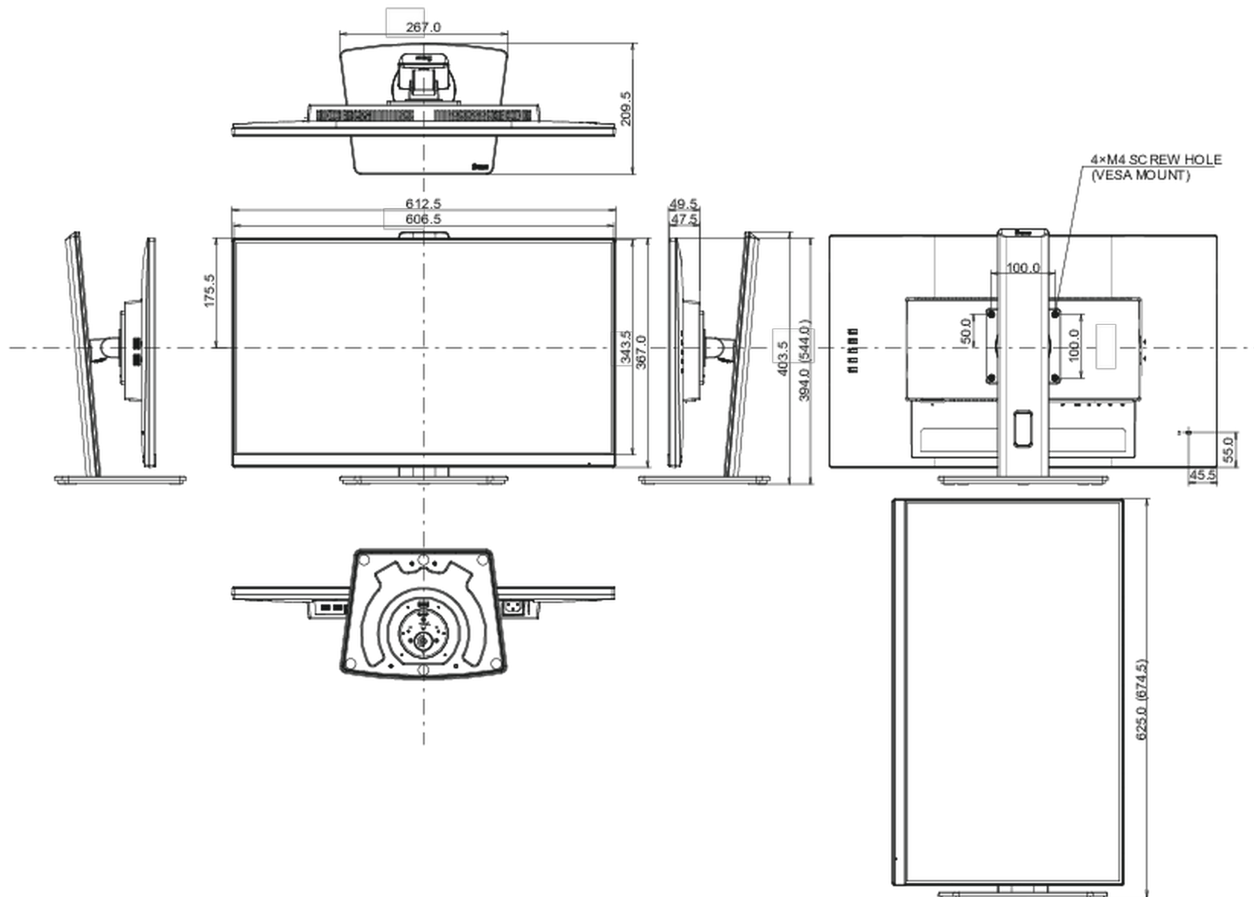

TCO Certified, CE, TÜV-Bauart, EAC, VCCI-B, PSE, RoHS support, ErP, WEEE, REACH, UKCA

REACH SVHC

свинца, превышает 0.1%

08 РАЗМЕР / ВЕС

Размер продукта Ш x В x Г

612.5 x 394 (544) x 209.5мм

Размер коробки Ш x В x Г

690 x 455 x 168мм

Вес (без упаковки)

5.7кг

EAN код

4948570122592

Все товарные знаки и торговые марки являются собственностью их владельцев и они защищены. Ошибки и изменения допускаются. Спецификации могут быть изменены без уведомления. Все LCD мониторы соответствуют стандарту ISO-9241-307:2008 по политике битых пикселей.