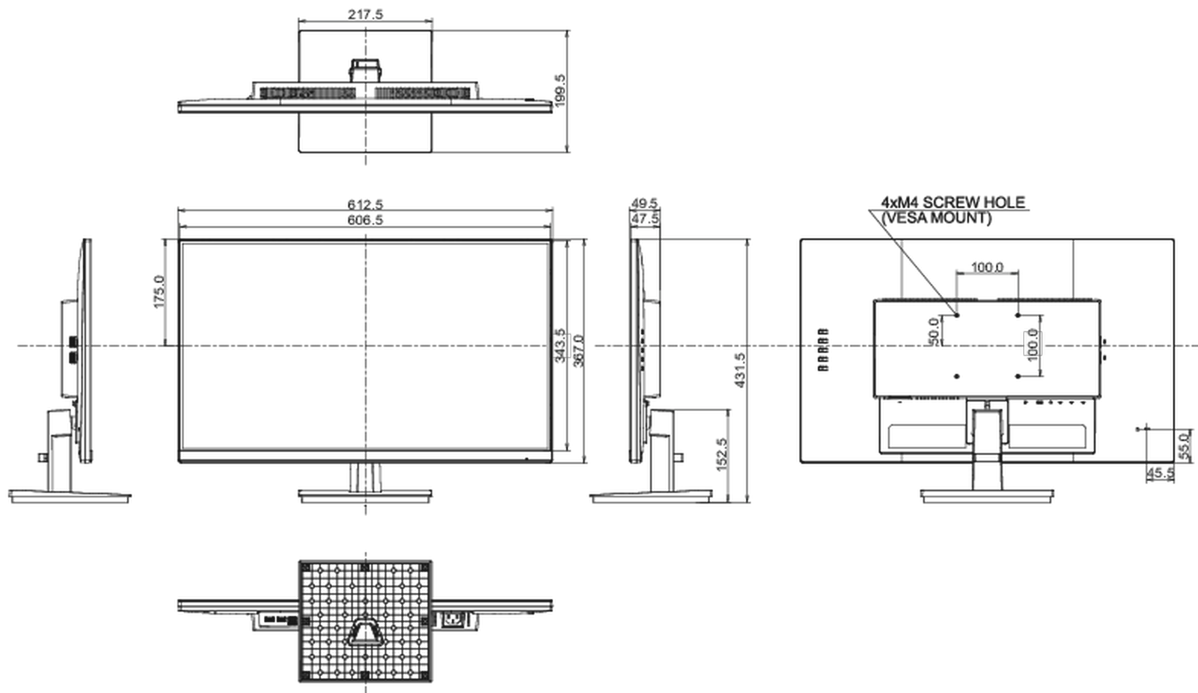

Кабели

Питание, USB, HDMI, DP

Прочее

Краткое руководство по началу работы, Руководство по безопасности

06 POWER-MANAGEMENT

Блок питания

внутренний

Питание

AC 100 - 240V, 50/60Гц

Потребляемая мощность

17W стандарт, 0.5W ожидание, 0.5W отключено

07 СТАНДАРТЫ

Сертификаты

TCO Certified, CE, TÜV-Bauart, EAC, PSE, RoHS support, ErP, WEEE, VCCI, REACH, UKCA

REACH SVHC

свинца, превышает 0.1%

08 РАЗМЕР / ВЕС

Размер продукта Ш x В x Г

612.5 x 431.5 x 199.5мм

Размер коробки Ш x В x Г

690 x 455 x 140мм

Вес (без упаковки)

4.2кг

EAN код

4948570122608

Все товарные знаки и торговые марки являются собственностью их владельцев и они защищены. Ошибки и изменения допускаются. Спецификации могут быть изменены без уведомления. Все LCD мониторы соответствуют стандарту ISO-9241-307:2008 по политике битых пикселей.