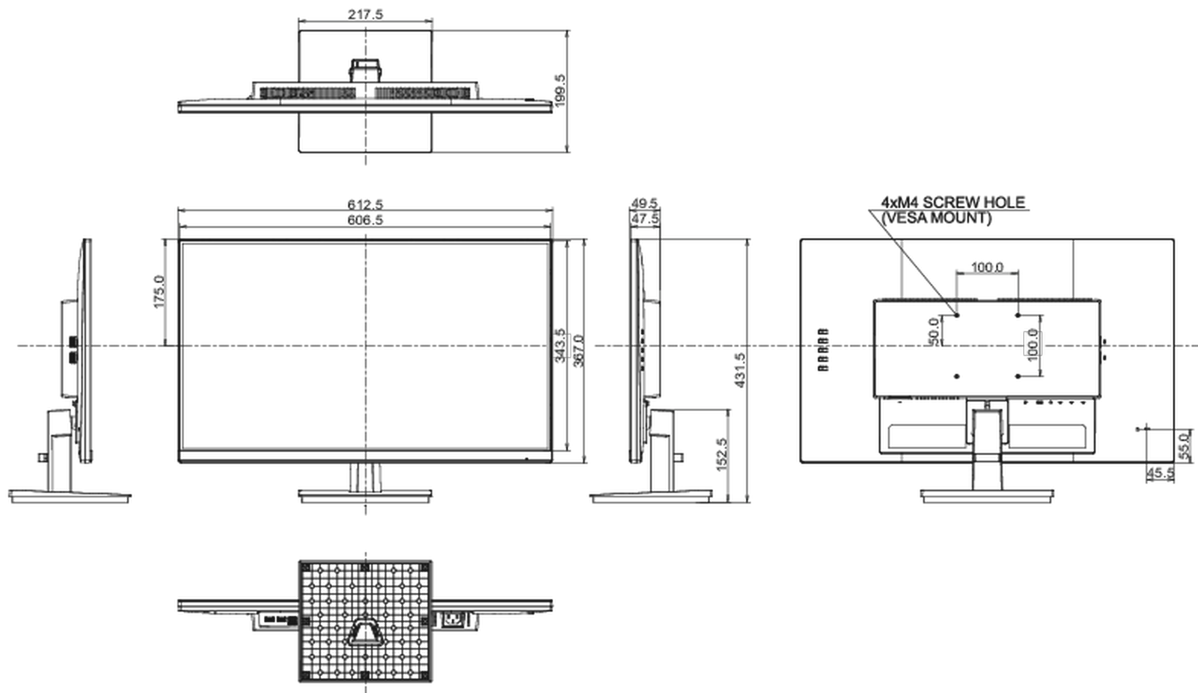

Сертификаты

TCO Certified, CE, TÜV-Bauart, EAC, PSE, RoHS support, ErP, WEEE, VCCI, REACH, UKCA

REACH SVHC

свинца, превышает 0.1%

08 РАЗМЕР / ВЕС

Размер продукта Ш x В x Г

612.5 x 431.5 x 199.5мм

Размер коробки Ш x В x Г

690 x 455 x 140мм

Вес (без упаковки)

4.2кг

EAN код

4948570122608

Все товарные знаки и торговые марки являются собственностью их владельцев и они защищены. Ошибки и изменения допускаются. Спецификации могут быть изменены без уведомления. Все LCD мониторы соответствуют стандарту ISO-9241-307:2008 по политике битых пикселей.