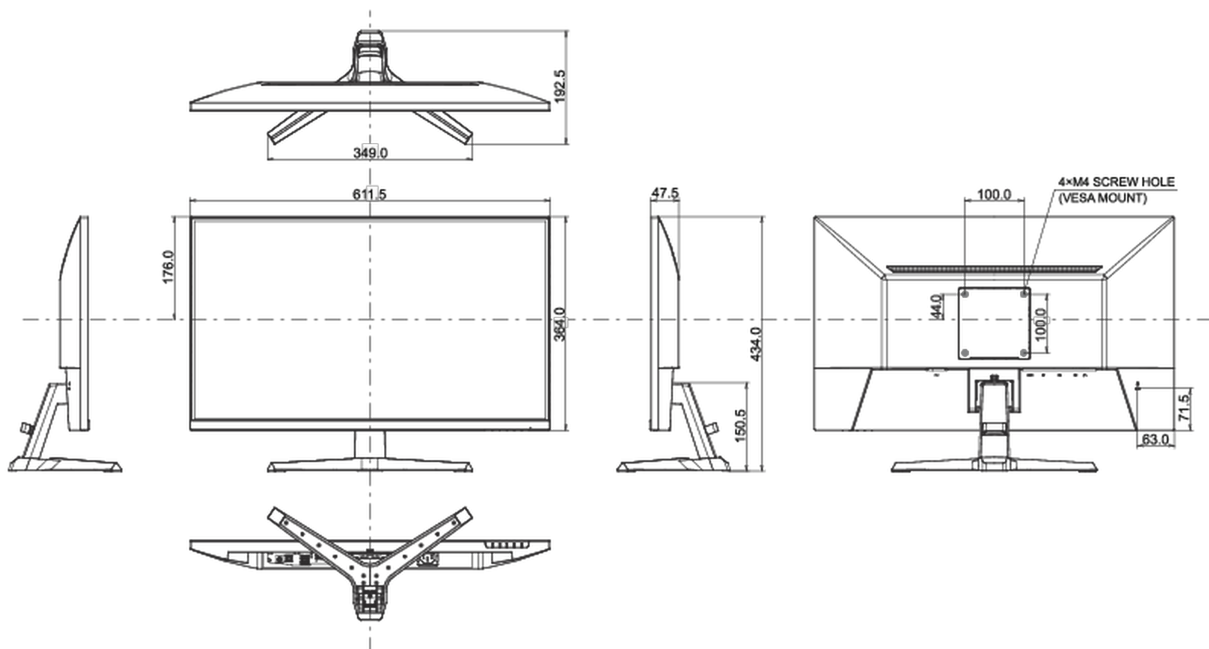

04 MECHANICZNE

Zakres regulacji	pochył
Kąt pochylenia	22° w górę; 4° w dół
Standard VESA	100 x 100mm
System zarządzania kablami	tak

05 AKCESORIA W ZESTAWIE

Kable	zasilający, USB, HDMI
Pozostałe	skrótowa instrukcja obsługi, instrukcja bezpieczeństwa

08 WYMIARY / WAGA

Wymiary produktu szer. x wys. x gł.	611.5 x 434 x 192.5mm
Wymiary pudła szer. x wys. x gł.	688 x 465 x 125mm
Waga (bez pudła)	3.9kg
Waga (z pudłem)	5.4kg
Kod EAN	4948570122752

Wszystkie znaki towarowe zastrzeżone. Pomyłki i wprowadzanie zmian zastrzeżone. Specyfikacje produktów mogą ulec zmianie bez wcześniejszego zawiadomienia. Wszystkie monitory LCD iiyama są zgodne z normą ISO-9241-307:2008 określającą liczbę i rodzaj defektów matrycy.