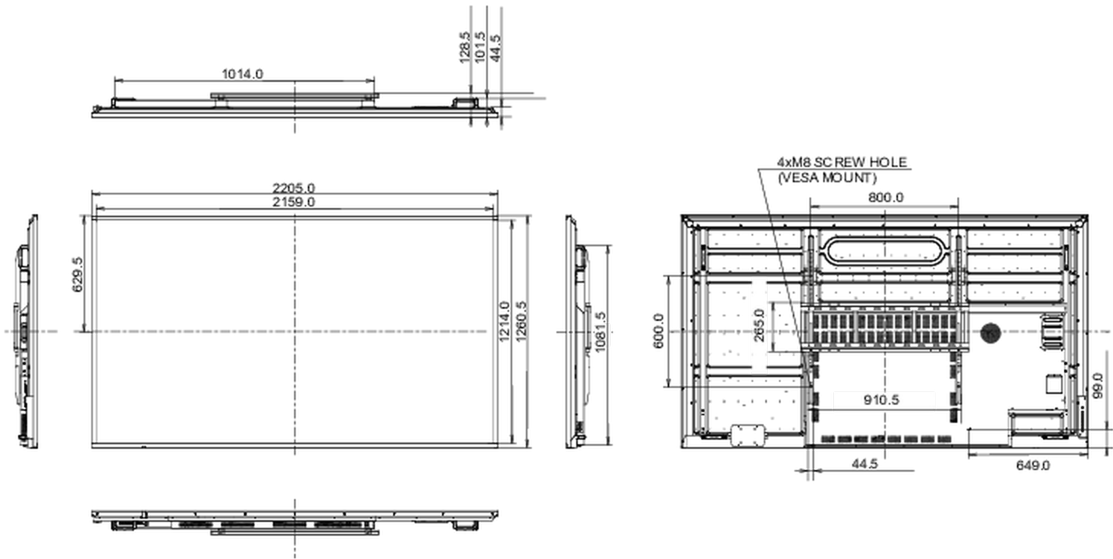

## 09 РАЗМЕР / ВЕС

Размер продукта Ш x В x Г	2204.9 x 101.7 x 1260.4мм
Размер коробки Ш x В x Г	2525 x 435 x 1750мм
Вес (без упаковки)	83.6кг
EAN код	4948570123438

Все товарные знаки и торговые марки являются собственностью их владельцев и они защищены. Ошибки и изменения допускаются. Спецификации могут быть изменены без уведомления. Все LCD мониторы соответствуют стандарту ISO-9241-307:2008 по политике битых пикселей.