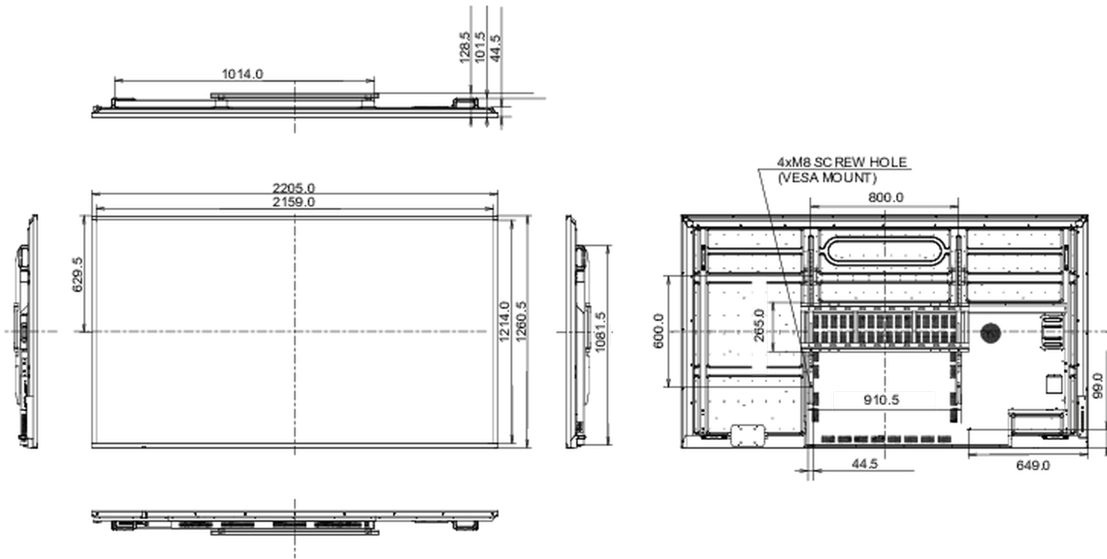

08 ODRŽIVOST

Propisi	CB, CE, TÜV-Bauart, EAC, RoHS podrška, ErP, WEEE, REACH, UKCA
Klasa energetske efikasnosti (Regulation (EU) 2017/1369)	G

09 DIMENZIJE / TEŽINA

Dimenzije proizvoda Š x V x D	2204.9 x 101.7 x 1260.4mm
Dimenzije kutije Š x V x D	2525 x 435 x 1750mm
Težina (bez kutije)	83.6kg
EAN kod	4948570123438