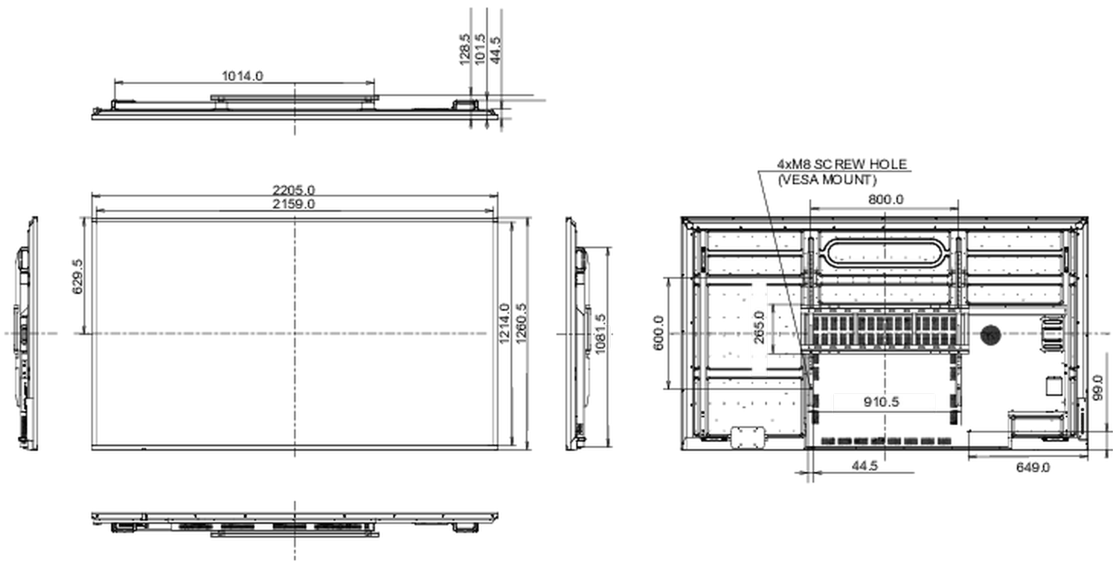

## 09 РАЗМЕР / ВЕС

Размер продукта Ш x В x Г	2204.9 x 101.7 x 1260.4мм
Размер коробки Ш x В x Г	2525 x 435 x 1750мм
Вес (без упаковки)	83.6кг
EAN код	4948570123438

Все товарные знаки и торговые марки являются собственностью их владельцев и они защищены. Ошибки и изменения допускаются. Спецификации могут быть изменены без уведомления. Все LCD мониторы соответствуют стандарту ISO-9241-307:2008 по политике битых пикселей.