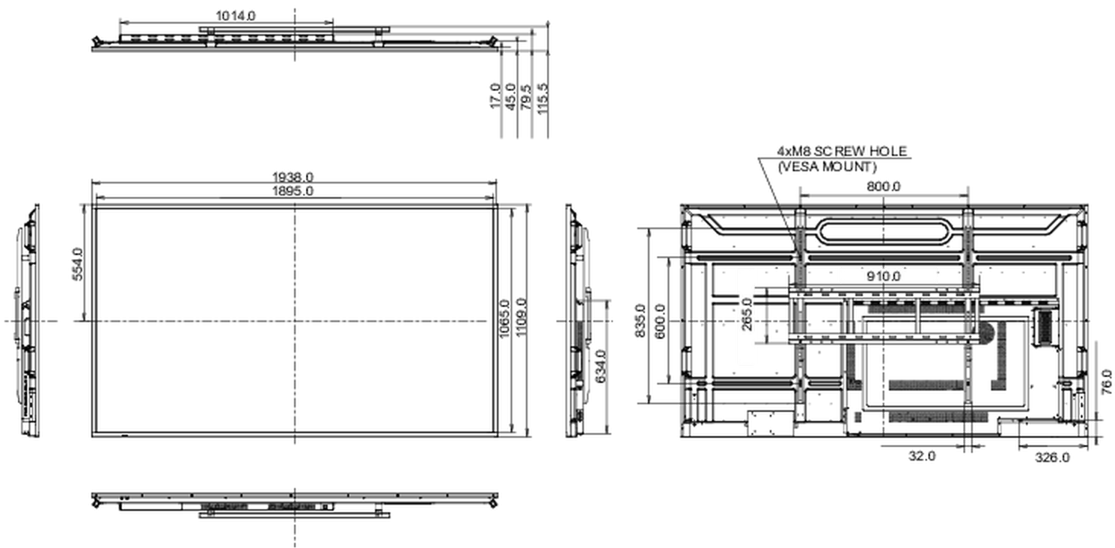

08 DUURZAAMHEID

Richtlijnen

CB, CE, TÜV-Bauart, EAC, RoHS support, ErP, WEEE, REACH

Energie efficiëntie klasse (Regulation (EU) 2017/1369)

G

09 AFMETINGEN / GEWICHT

Product afmetingen B x H x D

1937.8 x 1108.8 x 79.6mm

Doos afmetingen B x H x D

2125 x 1275 x 275mm

Gewicht (zonder doos)

55.2kg

EAN code

4948570123421

Alle handelsmerken zijn geregistreerd. Gegevens onder voorbehoud van zetfouten. Specificaties kunnen vooraf en zonder opgave van reden gewijzigd worden. Alle LCD-panels vallen onder ISO-9241-307:2008 inzake pixelfouten.