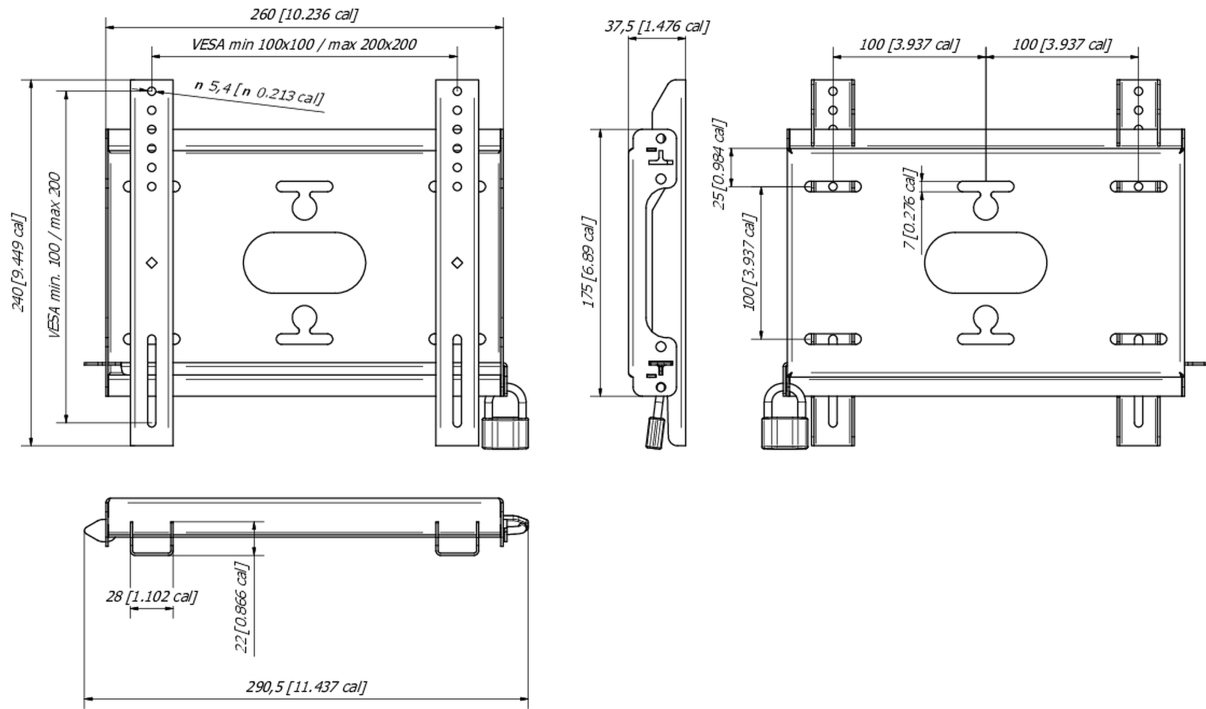

Evrensel duvar montajı, maks. 200x200mm. 50kg

With the easy and quick fixation system, this wall mount guarantees safe usage in environments like schools and other public utility buildings.

01 CİHAZ

Tip

Wall Mount

02 TEKNİK ÖZELLİK

Maksimum ağırlık kapasitesi

50kg / monitör

VESA minimum

100 x 100mm

VESA maksimum

200 x 200mm

MD-WM2020

03 ÖLÇÜLER / AĞIRLIK

Ürün boyutları G x Y x D

240 x 37,5 x 3mm

Ağırlık (kutu hariç)

1.1kg

EAN kodu

4948570033300

MD-WM2020