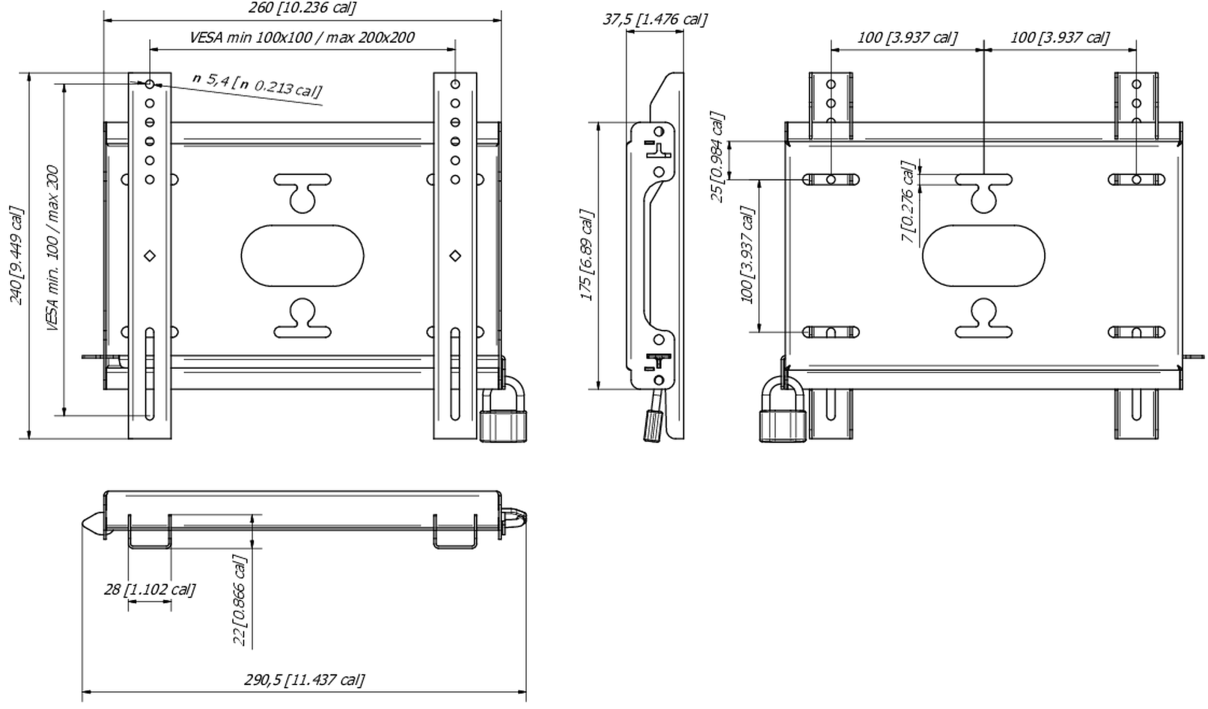

Evrensel duvar montajı, maks. 200x200mm. 50kg

With the easy and quick fixation system, this wall mount guarantees safe usage in environments like schools and other public utility buildings.

01 CİHAZ

Tip

Wall Mount

02 TEKNİK ÖZELLİK

Maksimum ağırlık kapasitesi

50kg / monitör

VESA minimum

100 x 100mm

VESA maksimum

200 x 200mm

MD-WM2020

03 ÖLÇÜLER / AĞIRLIK

Ürün boyutları G x Y x D

240 x 37,5 x 3mm

Ağırlık (kutu hariç)

1.1kg

EAN kodu

4948570033300

MD-WM2020