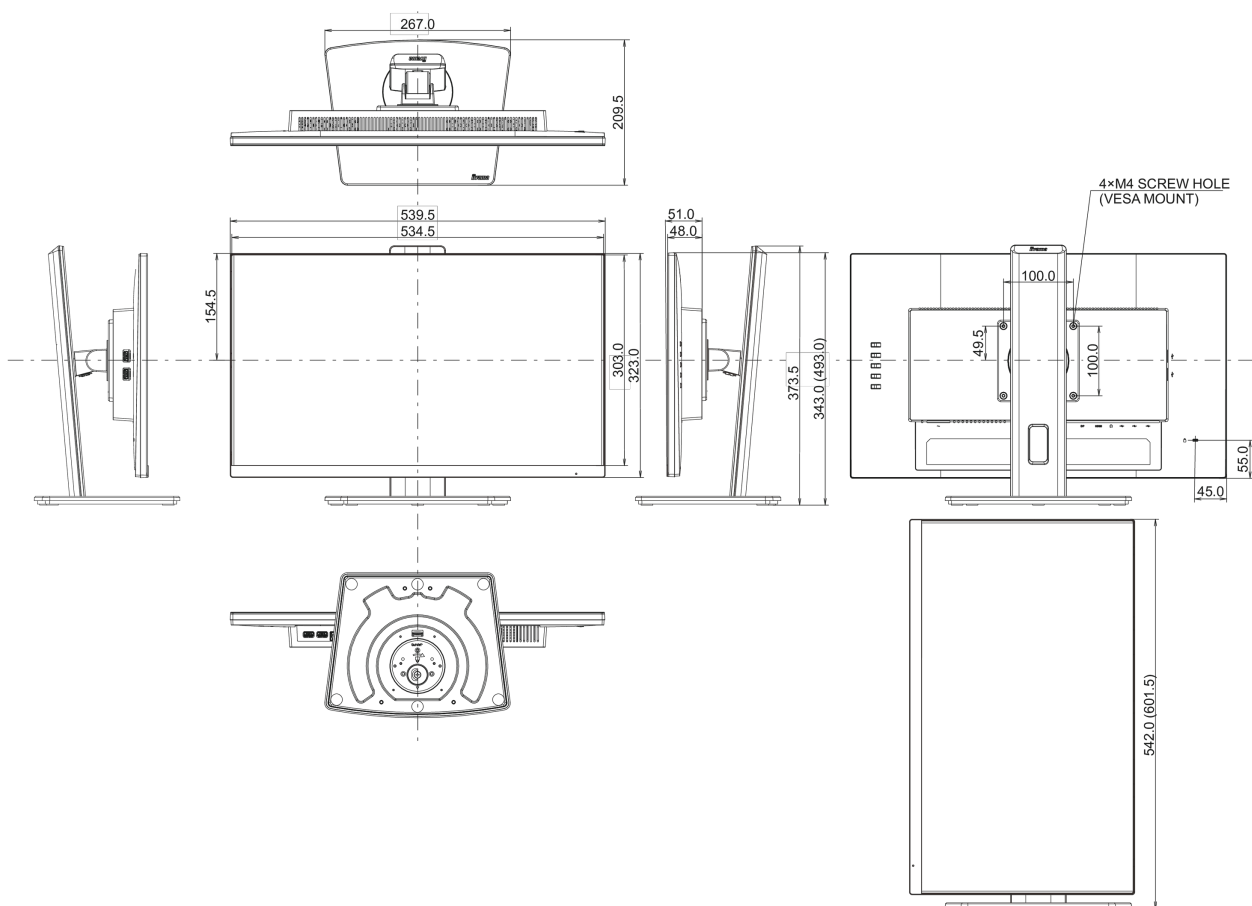

01 PANEEL EIGENSCHAPPEN

Design	ultra slim
Beelddiagonaal	23.8", 60.5cm
Paneel	IPS Panel Technology LED, matte finish
Resolutie	1920 x 1080 @100Hz (2.1 megapixel Full HD)
Beeldverhouding	16:9
Paneel helderheid	250 cd/m ²
Statisch contrast	1300:1
Advanced contrast	80M:1
Reactietijd (MPRT)	0.4ms
Inkijkhoek	horizontaal/verticaal: 178°/178°, rechts/links: 89°/89°, naar boven/onderen: 89°/89°
Kleurondersteuning	16.7mln (sRGB: 99%; NTSC: 72%)
Horizontale frequentie	30 - 115kHz
Zichtbaar formaat	527 x 296.5mm, 20.7 x 11.7"
Pixel pitch	0.275mm
Kleur	mat, wit

04 MECHANISME

Positieaanpassingen	hoogte, draaien, kantelen, pivot (rotatie aan beide zijden)
Hoogte-instelling	150mm
Rotatie	90°
Draaibare voet	90°; 45 ° links; 45° rechts
Kantelhoek	22° omhoog; 5° omlaag

VESA montage	100 x 100mm
Kabelmanagement systeem	ja

05 INBEGREPEN ACCESSOIRES

Kabels	Stroom, USB, HDMI, DP
Overige	Quick guide handleiding, veiligheidsinstructies

06 POWER-MANAGEMENT

Voeding	intern
Stroomvoorziening	AC 100 - 240V, 50/60Hz
Energieverbruik	15W typisch, 0.5W stand by, 0.3W uit modus

07 DUURZAAMHEID

Richtlijnen	TCO Certified, CE, TÜV-Bauart, EAC, VCCI-B, PSE, RoHS support, ErP, WEEE, REACH, UKCA
REACH SVHC	meer dan 0.1%: Lood

08 AFMETINGEN / GEWICHT

Product afmetingen B x H x D	539.5 x 343 (493) x 209.5mm
Doos afmetingen B x H x D	610 x 398 x 159mm
Gewicht (zonder doos)	4.9kg
EAN code	4948570123346