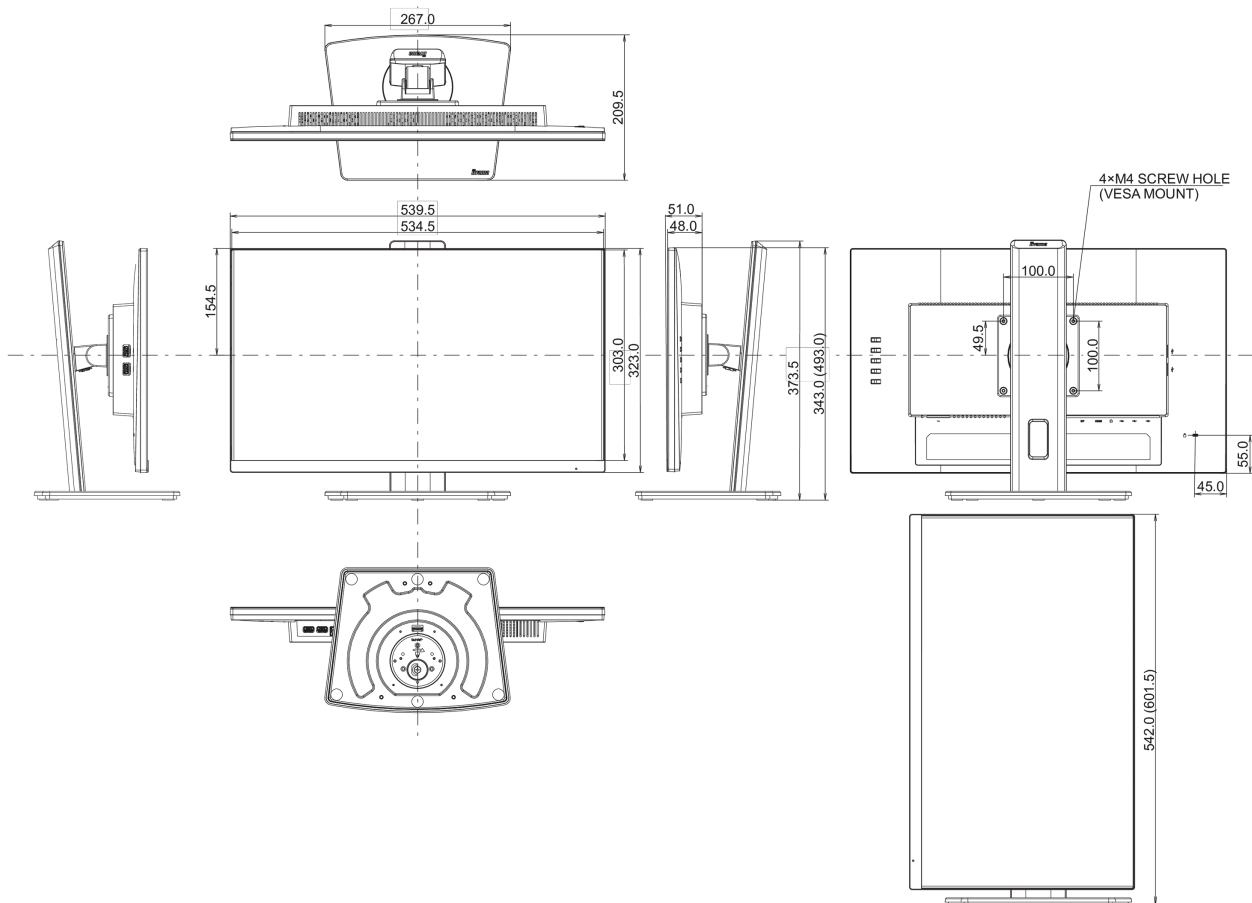

05 ZAHRNUTÉ PŘÍSLUŠENSTVÍ

Kabely

napájecí, USB, HDMI, DP

Ostatní

uživatelský manuál, instrukce bezpečnosti

06 POWER-MANAGEMENT

Napájecí zdroj:

interní

Napájení

AC 100 - 240V, 50/60Hz

Odběr energie:

15W typisch, 0.5W odpočinek, 0.3W vypnutý

07 UDRŽITELNOST

Předpisy

TCO Certified, CE, TÜV-Bauart, EAC, VCCI-B, PSE, RoHS support, ErP, WEEE, REACH, UKCA

REACH SVHC

nad 0.1% olova

08 ROZMĚRY / HMOTNOST

Rozměry výrobku Š x V x D

539.5 x 343 (493) x 209.5mm

Rozměry balení Š x V x D

610 x 398 x 159mm

Váha (bez balení)

4.9kg

EAN code

4948570123346