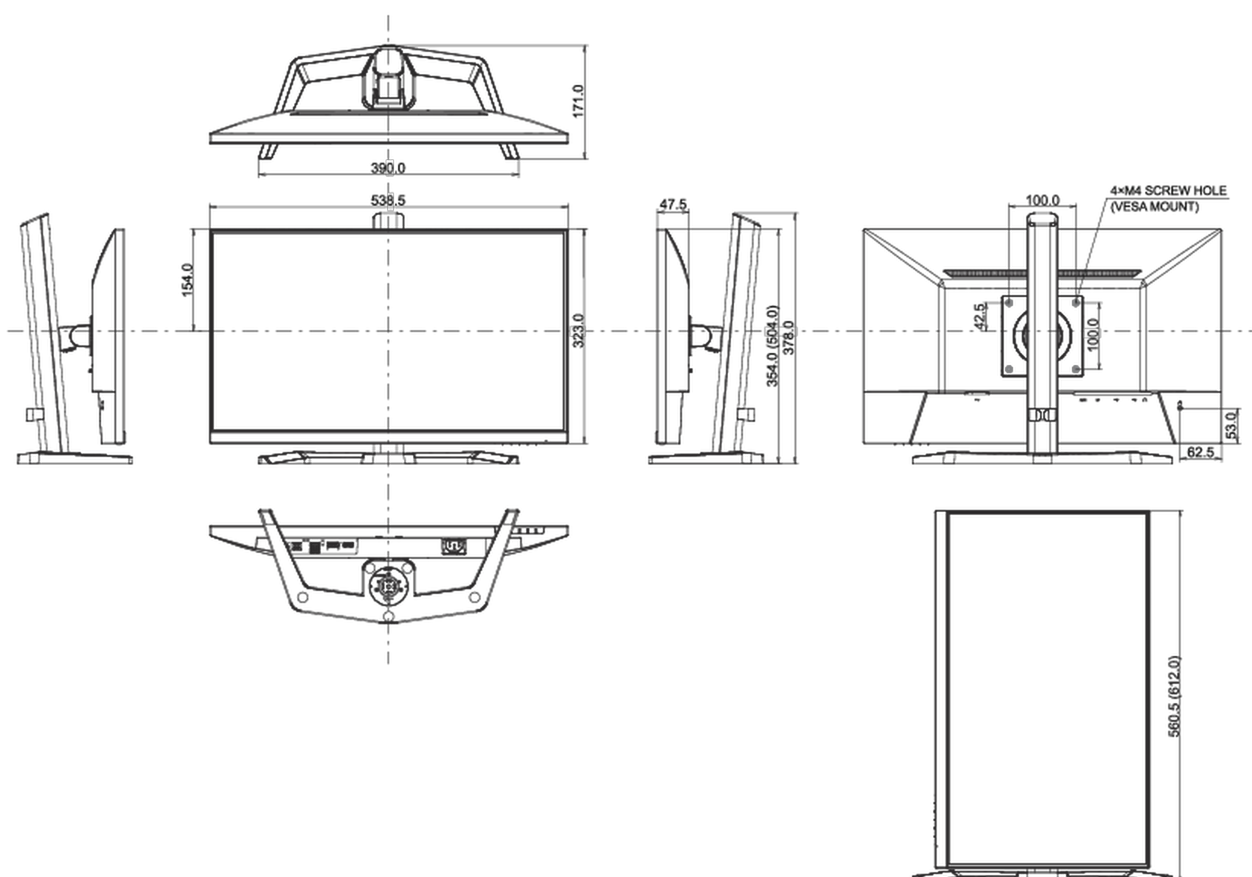

## 08 WYMIARY / WAGA

Wymiary produktu szer. x wys. x gł.	538.5 x 504 x 171mm
Wymiary pudła szer. x wys. x gł.	615 x 126 x 405mm
Waga (bez pudła)	4.4kg
Waga (z pudłem)	5.9kg
Kod EAN	4948570122745

*Wszystkie znaki towarowe zastrzeżone. Pomyłki i wprowadzanie zmian zastrzeżone. Specyfikacje produktów mogą ulec zmianie bez wcześniejszego zawiadomienia. Wszystkie monitory LCD iiyama są zgodne z normą ISO-9241-307:2008 określającą liczbę i rodzaj defektów matrycy.*