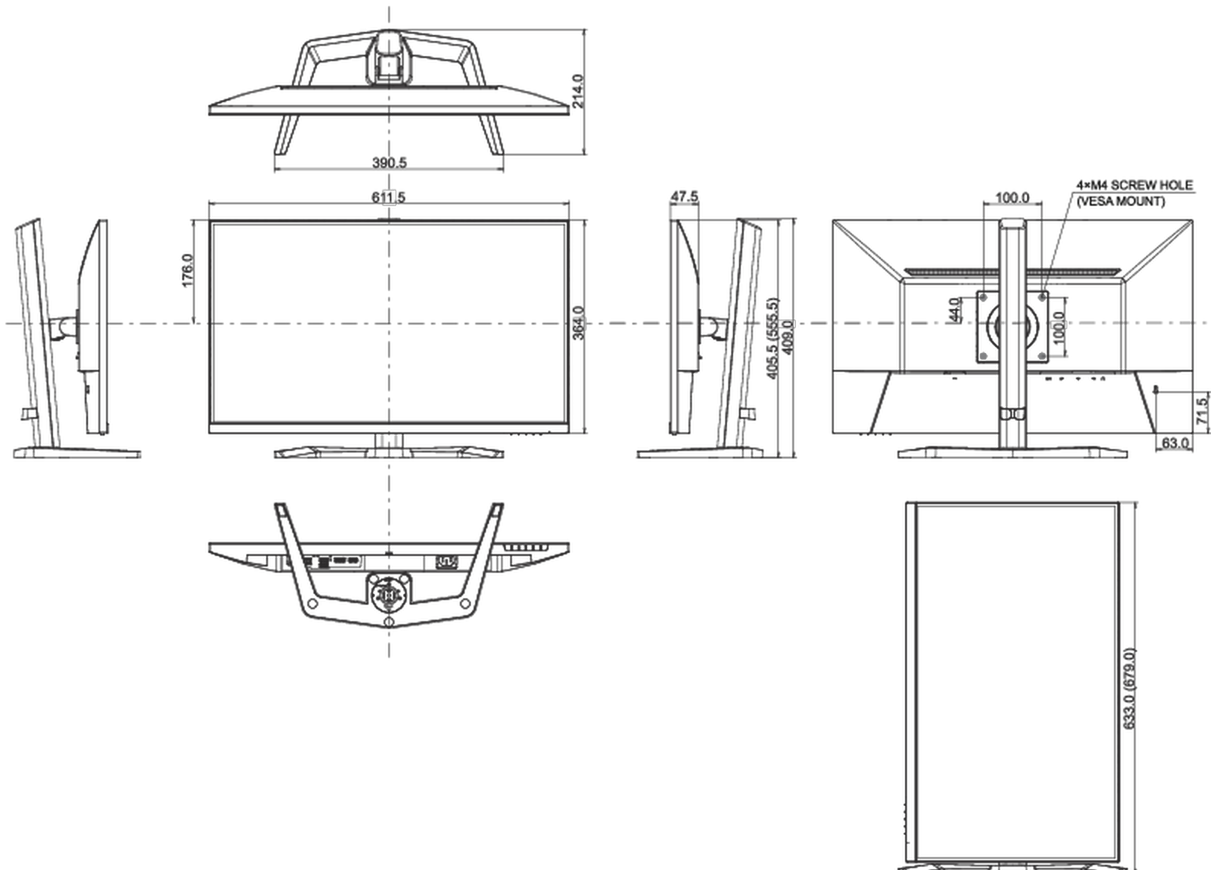

Крепления для кабелей

да

05 6.АКСЕССУАРЫ

Кабели

Питание, USB, HDMI

Прочее

Краткое руководство по началу работы, Руководство по безопасности

06 POWER-MANAGEMENT

Блок питания

внутренний

Питание

AC 50 - 60V, 100/240Гц

Потребляемая мощность

22W стандарт, 0.5W ожидание, 0.3W отключено

07 СТАНДАРТЫ

Сертификаты

CE, TÜV-Bauart, EAC, VCCI-B, PSE, RoHS support, ErP, WEEE, REACH, UKCA

REACH SVHC

свинца, превышает 0.1%

08 РАЗМЕР / ВЕС

Размер продукта Ш x В x Г

611.5 x 555.5 x 214мм

Размер коробки Ш x В x Г

688 x 142 x 447мм

Вес (без упаковки)

5.2кг

Вес (с упаковкой)

6.9кг

EAN код

4948570122769