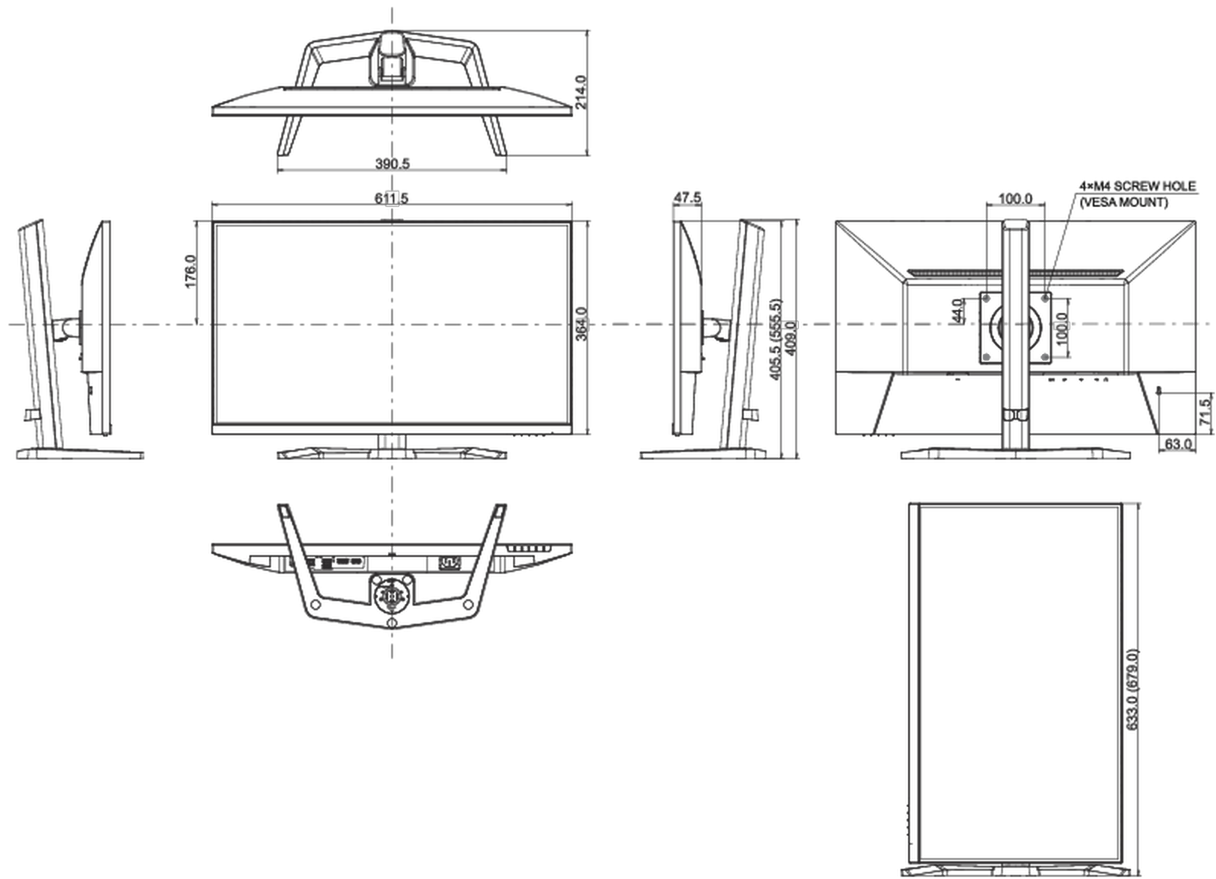

## 08 DIMENSIONES / PESO

Producto dimensiones W x H x D 611.5 x 555.5 x 214mm

Dimensiones de la caja (ancho x alto x fondo) 688 x 142 x 447mm

Peso (sin caja) 5.2kg

Peso (con caja) 6.9kg

Código EAN 4948570122769