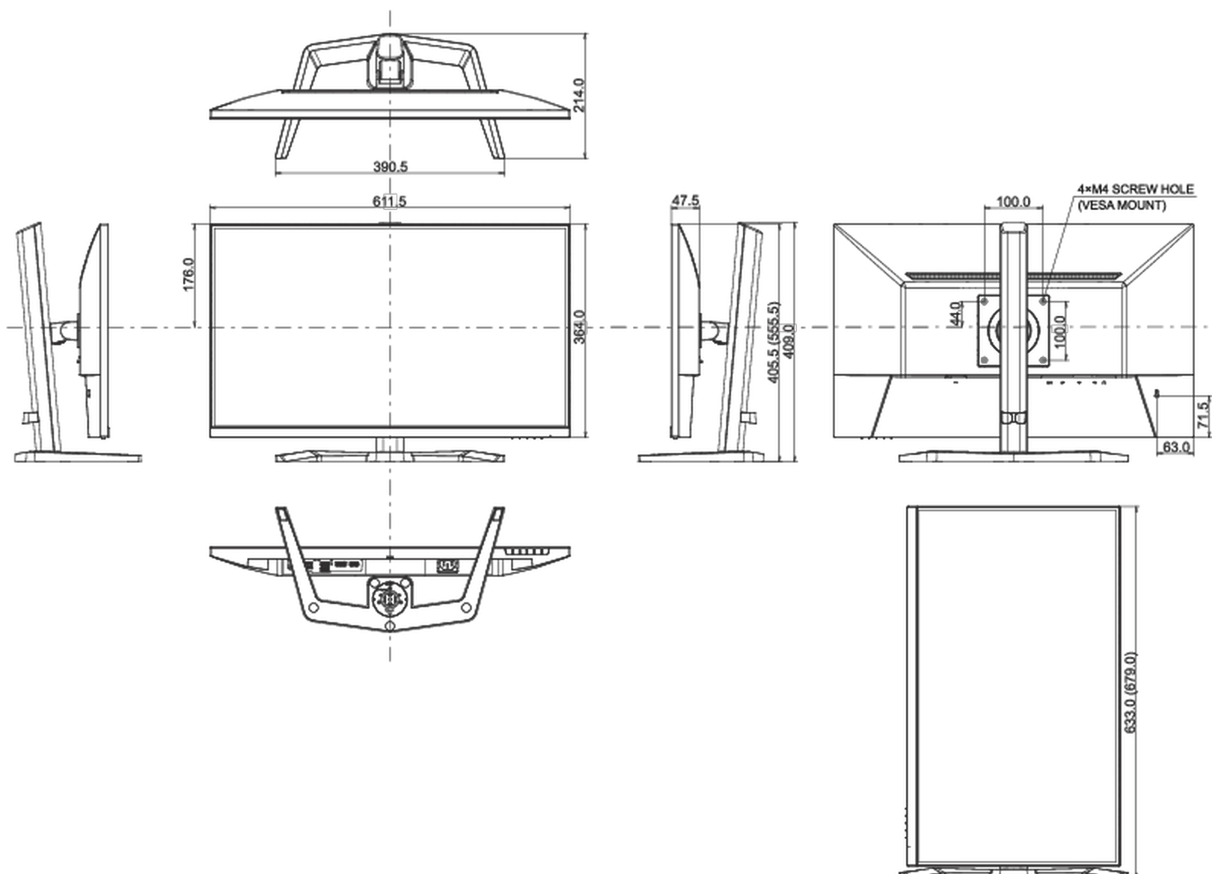

## 08 DIMENSIONS / POIDS

Dimensions produit L x H x P	611.5 x 555.5 x 214mm
Dimensions de la boîte L x H x P	688 x 142 x 447mm
Poids (sans boîte)	5.2kg
Poids (avec boîte)	6.9kg
Code EAN	4948570122769

*Toutes les marques nommées sur ce site sont des marques déposées. iiyama ne pourra être tenu responsable d'éventuelles erreurs ou omissions contenues sur ce site. Tous les écrans LCD iiyama sont conformes à la norme ISO-9241-307:2008 pour ce qui concerne les défauts de pixel.*