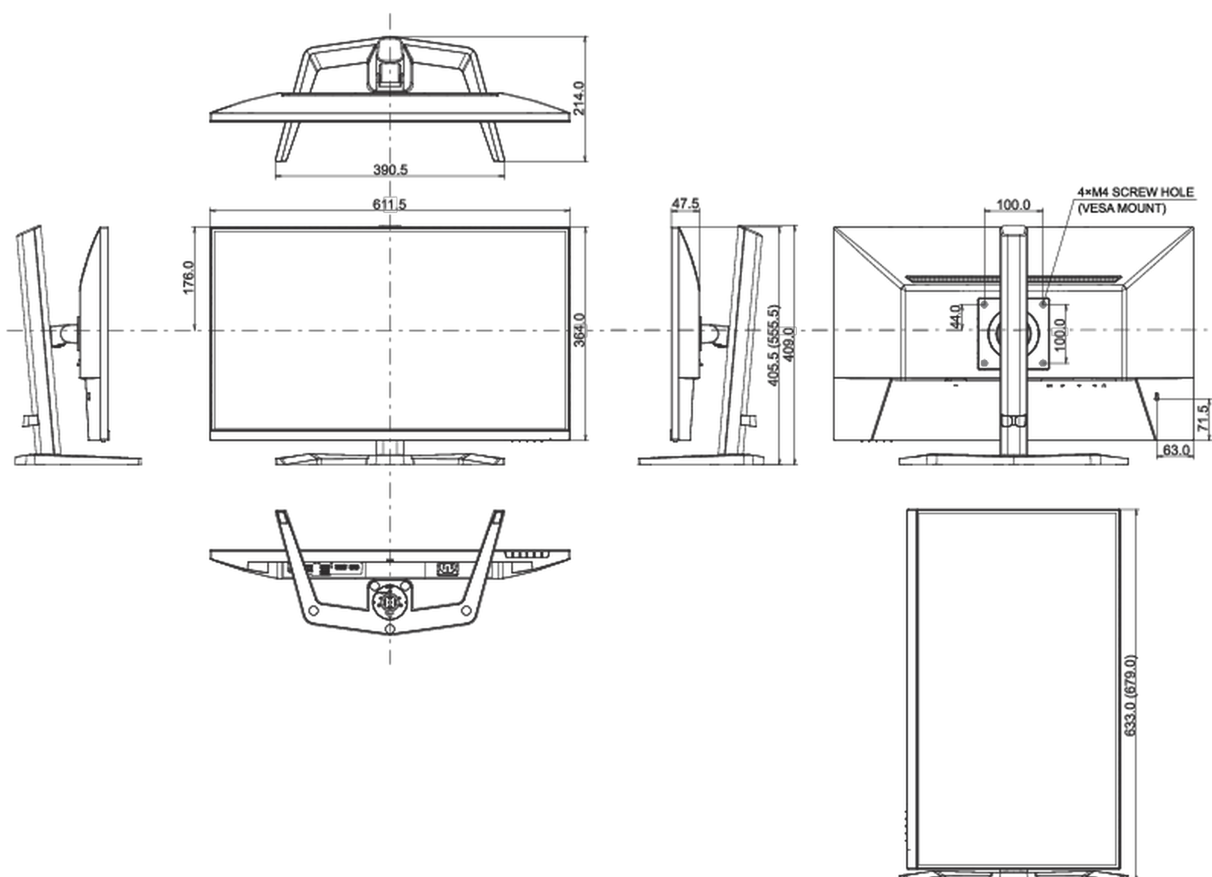

## 04 MECCANICA

Regolazione posizione display	tilt
Regolazione altezza	150mm
Rotazione (funzione PIVOT)	90°
Snodo	45°; 45° sinistra; 45° destro
Angolo di inclinazione	23° alto; 5° giù

Montaggio VESA	100 x 100mm
Passaggio cavi	si

## 08 DIMENSIONI / PESO

Prodotti dimensioni L x H x P	611.5 x 555.5 x 214mm
Box dimensioni L x H x P	688 x 142 x 447mm
Peso (netto)	5.2kg
Peso (lordo)	6.9kg
EAN code	4948570122769

*Tutti i marchi e i marchi registrati citati. E & O E. Specifiche soggette a modifiche senza preavviso. Tutti i display LCD è conforme alla norma ISO-9241-307:2008 in connessione con difetti dei pixel.*