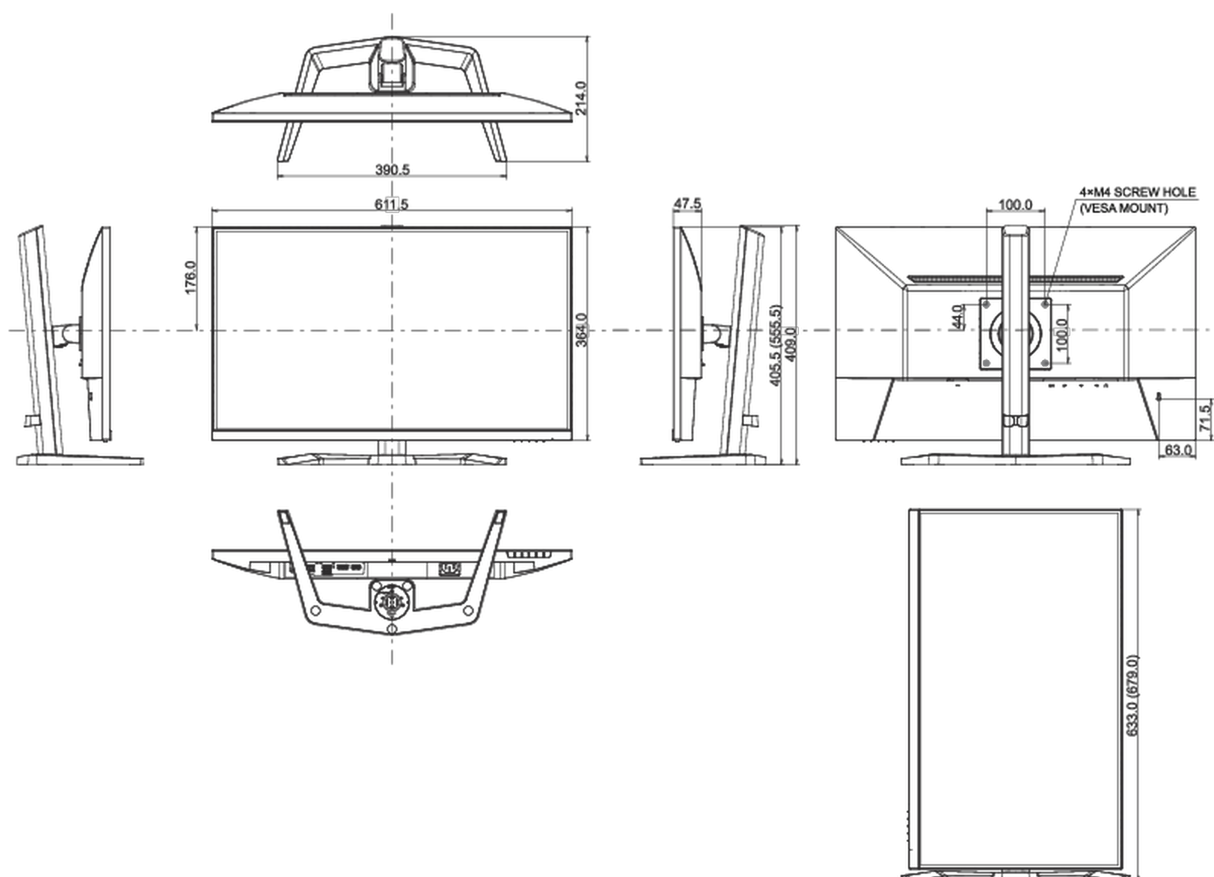

## 08 WYMIARY / WAGA

Wymiary produktu szer. x wys. x gł.	611.5 x 555.5 x 214mm
Wymiary pudła szer. x wys. x gł.	688 x 142 x 447mm
Waga (bez pudła)	5.2kg
Waga (z pudłem)	6.9kg
Kod EAN	4948570122769

*Wszystkie znaki towarowe zastrzeżone. Pomyłki i wprowadzanie zmian zastrzeżone. Specyfikacje produktów mogą ulec zmianie bez wcześniejszego zawiadomienia. Wszystkie monitory LCD iiyama są zgodne z normą ISO-9241-307:2008 określającą liczbę i rodzaj defektów matrycy.*