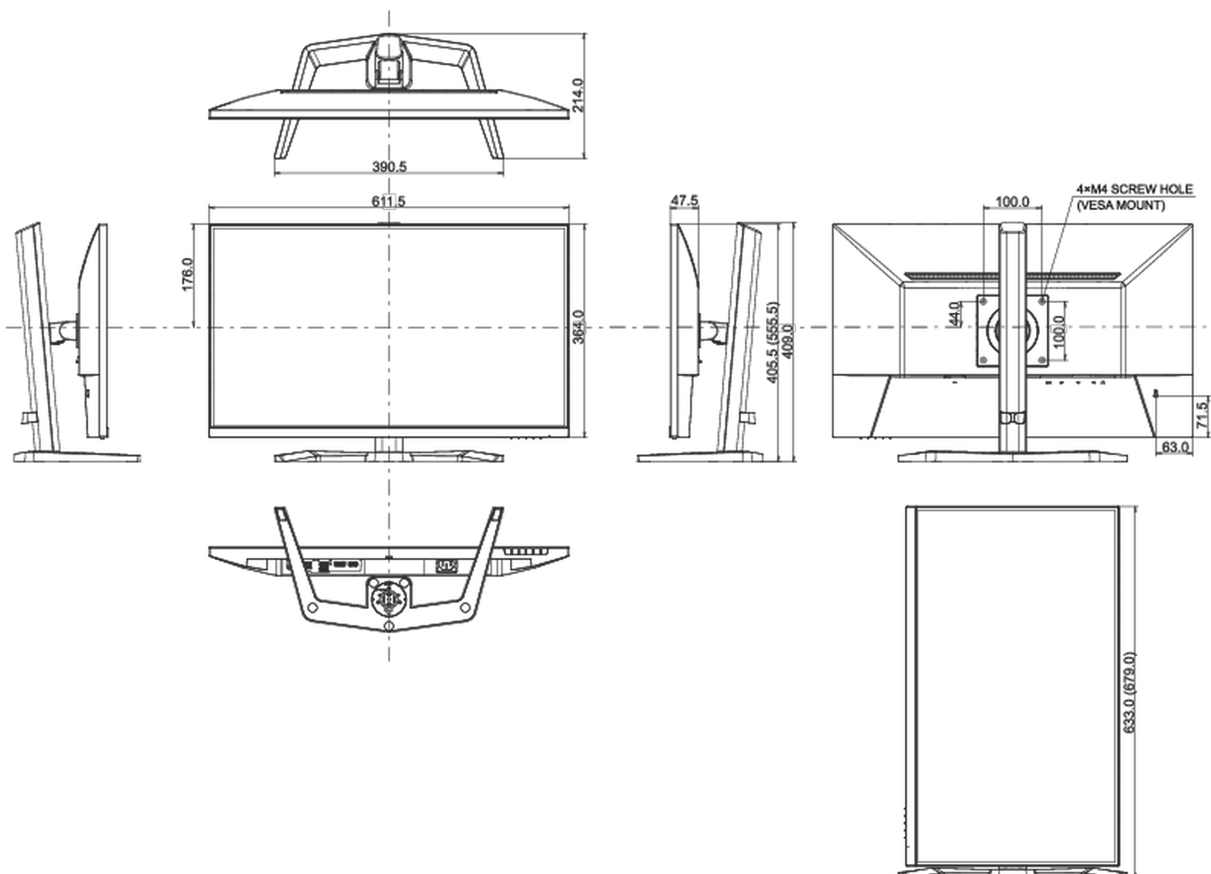

04 MECCANICA

Regolazione posizione display	tilt
Regolazione altezza	150mm
Rotazione (funzione PIVOT)	90°
Snodo	45°; 45° sinistra; 45° destro
Angolo di inclinazione	23° alto; 5° giù

Montaggio VESA	100 x 100mm
Passaggio cavi	si

Prodotti dimensioni L x H x P	611.5 x 555.5 x 214mm
Box dimensioni L x H x P	691 x 142 x 447mm
Peso (netto)	5.5kg
Peso (lordo)	7.2kg
EAN code	4948570122783

Tutti i marchi e i marchi registrati citati. E & O E. Specifiche soggette a modifiche senza preavviso. Tutti i display LCD è conforme alla norma ISO-9241-307:2008 in connessione con difetti dei pixel.