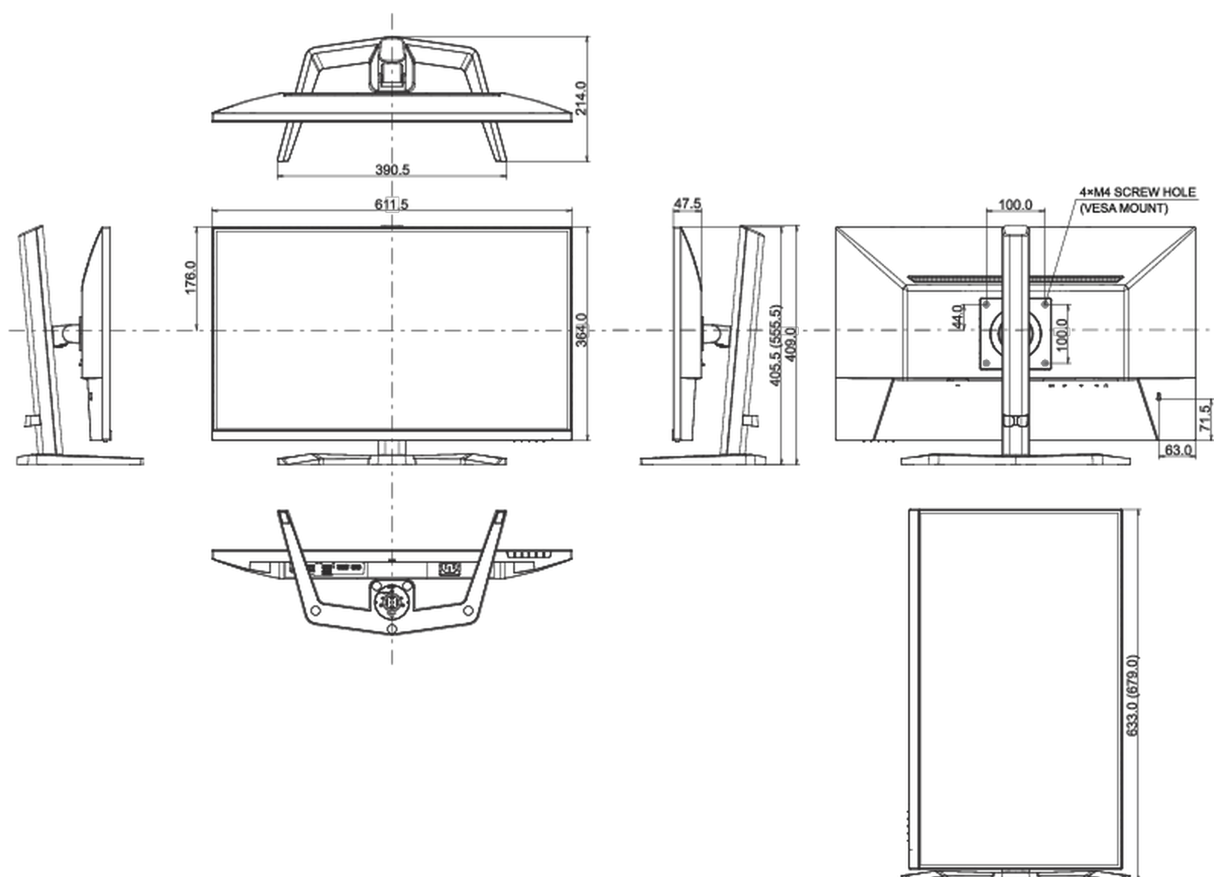

04 MECHANICZNE

Zakres regulacji	pochył
Regulacja wysokości	150mm
Rotacja (funkcja PIVOT)	90°
Obrót stopy	45°; 45° w lewo; 45° w prawo
Kąt pochylenia	23° w górę; 5° w dół

Standard VESA	100 x 100mm
System zarządzania kablami	tak

Wymiary produktu szer. x wys. x gł.	611.5 x 555.5 x 214mm
Wymiary pudła szer. x wys. x gł.	691 x 142 x 447mm
Waga (bez pudła)	5.5kg
Waga (z pudłem)	7.2kg
Kod EAN	4948570122783

Wszystkie znaki towarowe zastrzeżone. Pomyłki i wprowadzanie zmian zastrzeżone. Specyfikacje produktów mogą ulec zmianie bez wcześniejszego zawiadomienia. Wszystkie monitory LCD iiyama są zgodne z normą ISO-9241-307:2008 określającą liczbę i rodzaj defektów matrycy.