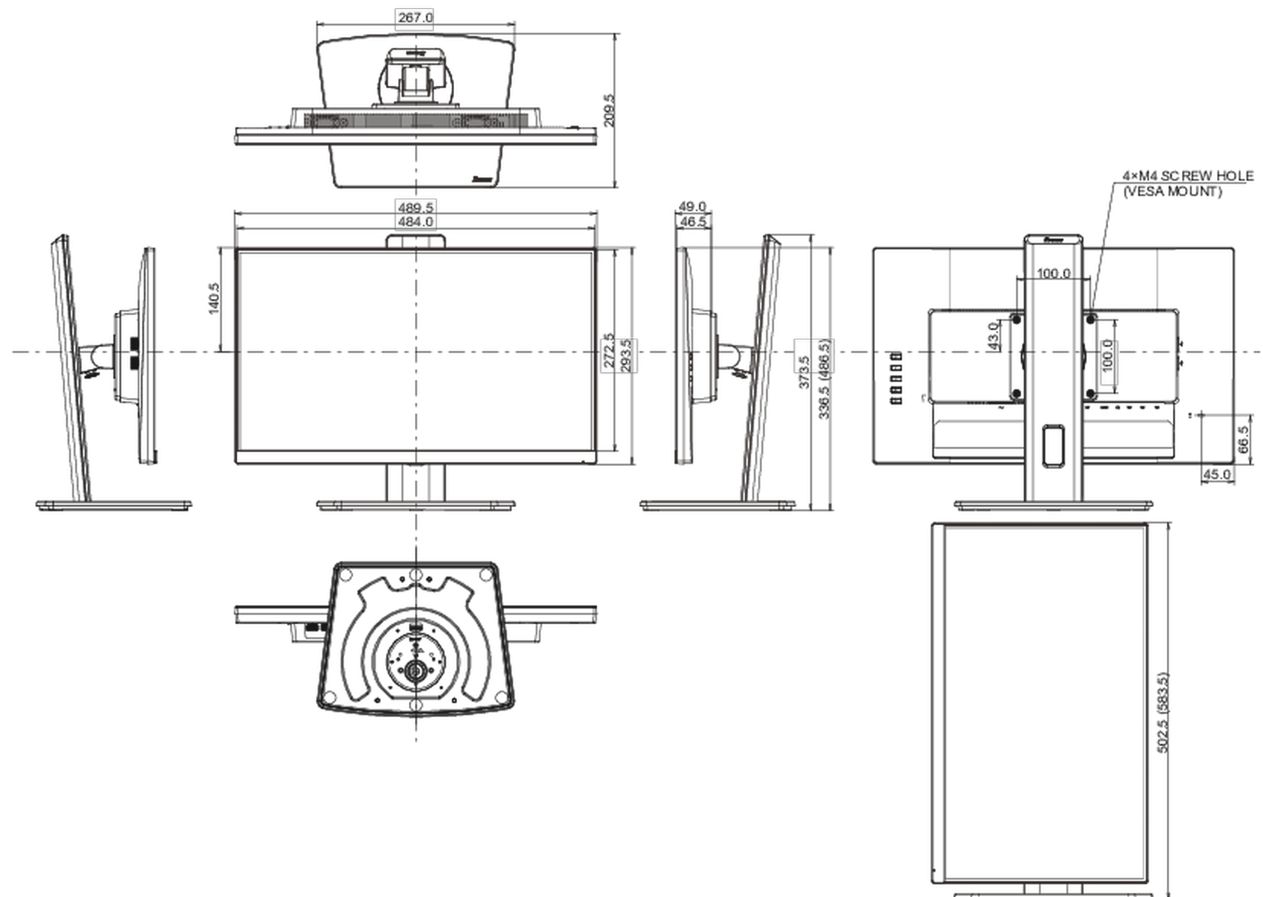

TCO Certified, CE, TÜV-Bauart, EAC, VCCI-B, PSE, RoHS support, ErP, WEEE, REACH, UKCA

Класс энергоэффективности

E

REACH SVHC

свинца, превышает 0.1%

08 РАЗМЕР / ВЕС

Размер продукта Ш x В x Г

489.5 x 336.5 (486.5) x 109.5мм

Размер коробки Ш x В x Г

560 x 380 x 159мм

Вес (без упаковки)

4.5кг

Вес (с упаковкой)

5.9кг

EAN код

4948570122554