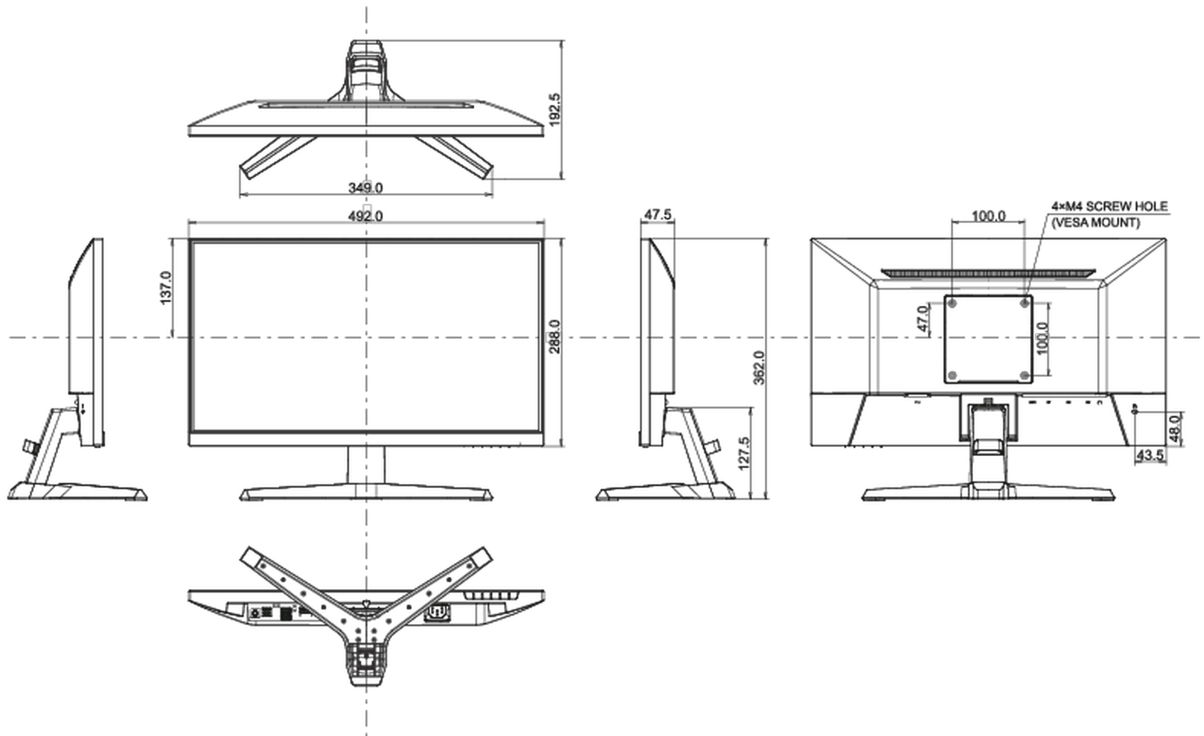

04 ASPECTOS MECÁNICOS

Soporte de altura regulable	inclinación
Ángulo de inclinación	22° arriba; 4° abajo
Montaje VESA	100 x 100mm
Sistema de gestión de cables	si

05 ACCESSORIES INCLUDED

Cable	de alimentación, USB, HDMI
Otro	guía de inicio rápido, guía de seguridad

08 DIMENSIONES / PESO

Producto dimensiones W x H x D	492 x 362 x 192mm
Dimensiones de la caja (ancho x alto x fondo)	564 x 122 x 380mm
Peso (sin caja)	2.6kg
Peso (con caja)	3.6kg
Código EAN	4948570122714