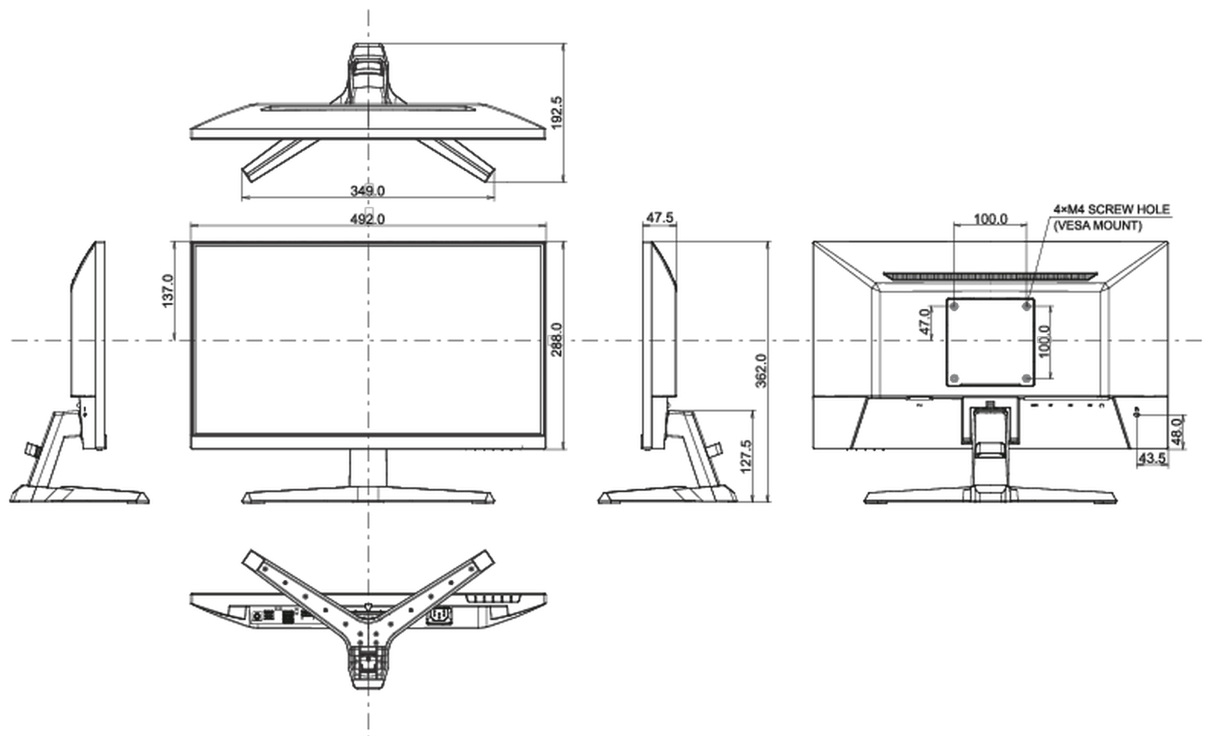

04 MECCANICA

Regolazione posizione display	tilt
Angolo di inclinazione	22° alto; 4° giù
Montaggio VESA	100 x 100mm
Passaggio cavi	si

05 ACCESSORI INCLUSI

Cavo	di alimentazione, USB, HDMI
Altro	guida rapida, guida di sicurezza

08 DIMENSIONI / PESO

Prodotti dimensioni L x H x P	492 x 362 x 192mm
Box dimensioni L x H x P	564 x 122 x 380mm
Peso (netto)	2.6kg
Peso (lordo)	3.6kg
EAN code	4948570122714

Tutti i marchi e i marchi registrati citati. E & O E. Specifiche soggette a modifiche senza preavviso. Tutti i display LCD è conforme alla norma ISO-9241-307:2008 in connessione con difetti dei pixel.