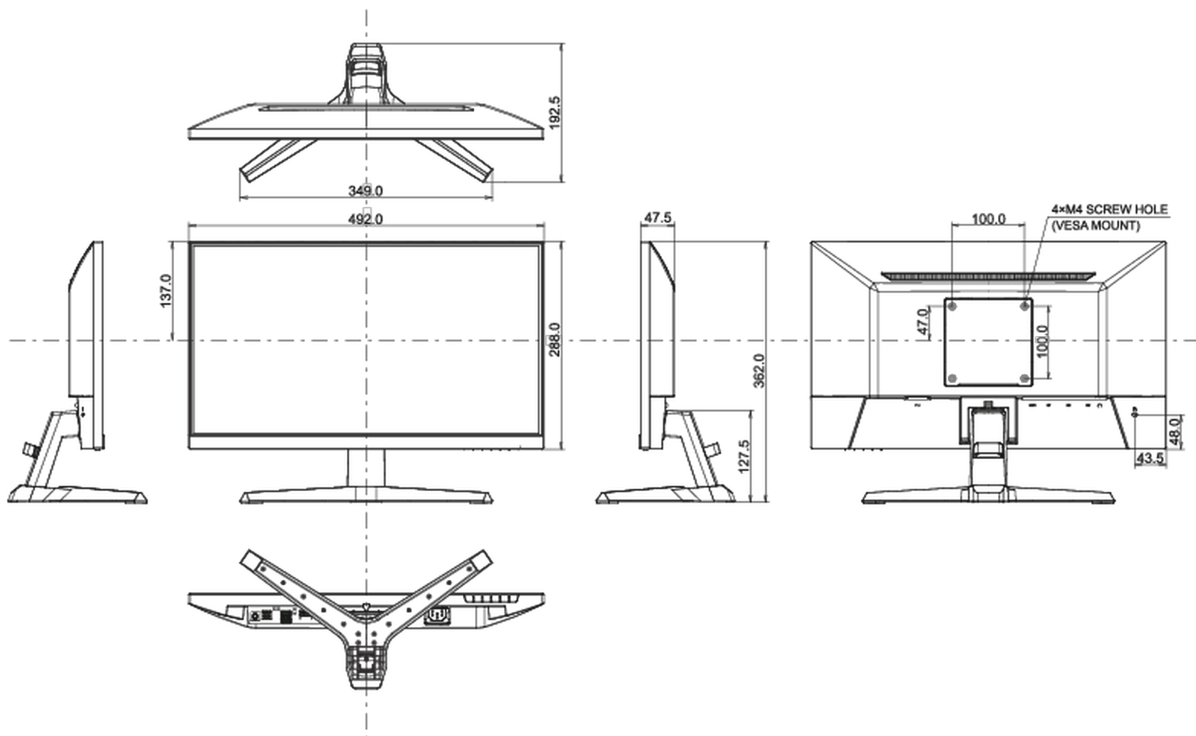

04 MECHANISME

Positieaanpassingen	kantelen
Kantelhoek	22° omhoog; 4° omlaag
VESA montage	100 x 100mm
Kabelmanagement systeem	ja

05 INBEGREPEN ACCESSOIRES

Kabels	Stroom, USB, HDMI
Overige	Quick guide handleiding, veiligheidsinstructies

08 AFMETINGEN / GEWICHT

Product afmetingen B x H x D	492 x 362 x 192mm
Doos afmetingen B x H x D	564 x 122 x 380mm
Gewicht (zonder doos)	2.6kg
Gewicht (inclusief doos)	3.6kg
EAN code	4948570122714

Alle handelsmerken zijn geregistreerd. Gegevens onder voorbehoud van zetfouten. Specificaties kunnen vooraf en zonder opgaaaf van reden gewijzigd worden. Alle LCD-panelen vallen onder ISO-9241-307:2008 inzake pixelfouten.