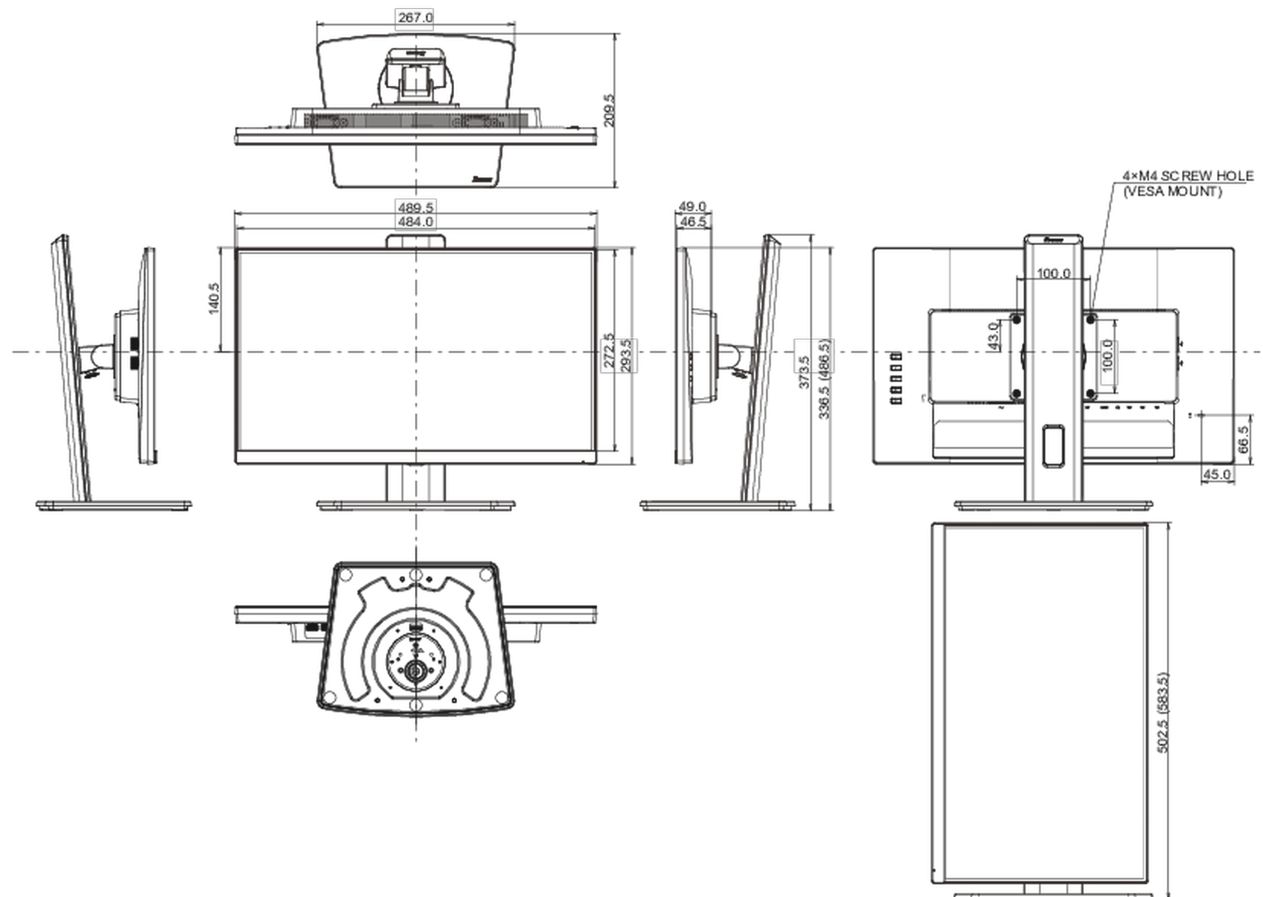

TCO Certified, CE, TÜV-Bauart, EAC, VCCI-B, PSE, RoHS támogatás, ErP, WEEE, HATÓTÁVOLSÁG, UKCA

REACH SVHC

0,1% felett: Vezet

08 MÉRETEK / SÚLY

Termék méretei Sz x H x M

489.5 x 336.5 (486.5) x 109.5mm

Doboz méretei Sz x H x M

560 x 380 x 159mm

Súly (doboz nélkül)

4.5kg

Súly (dobozsal)

5.9kg

EAN kód

4948570123322

All trademarks and registered trademarks acknowledged. E & O E. Specification subject to change without notice. All LCD's comply with ISO-9241-307:2008 in connection with pixel defects.