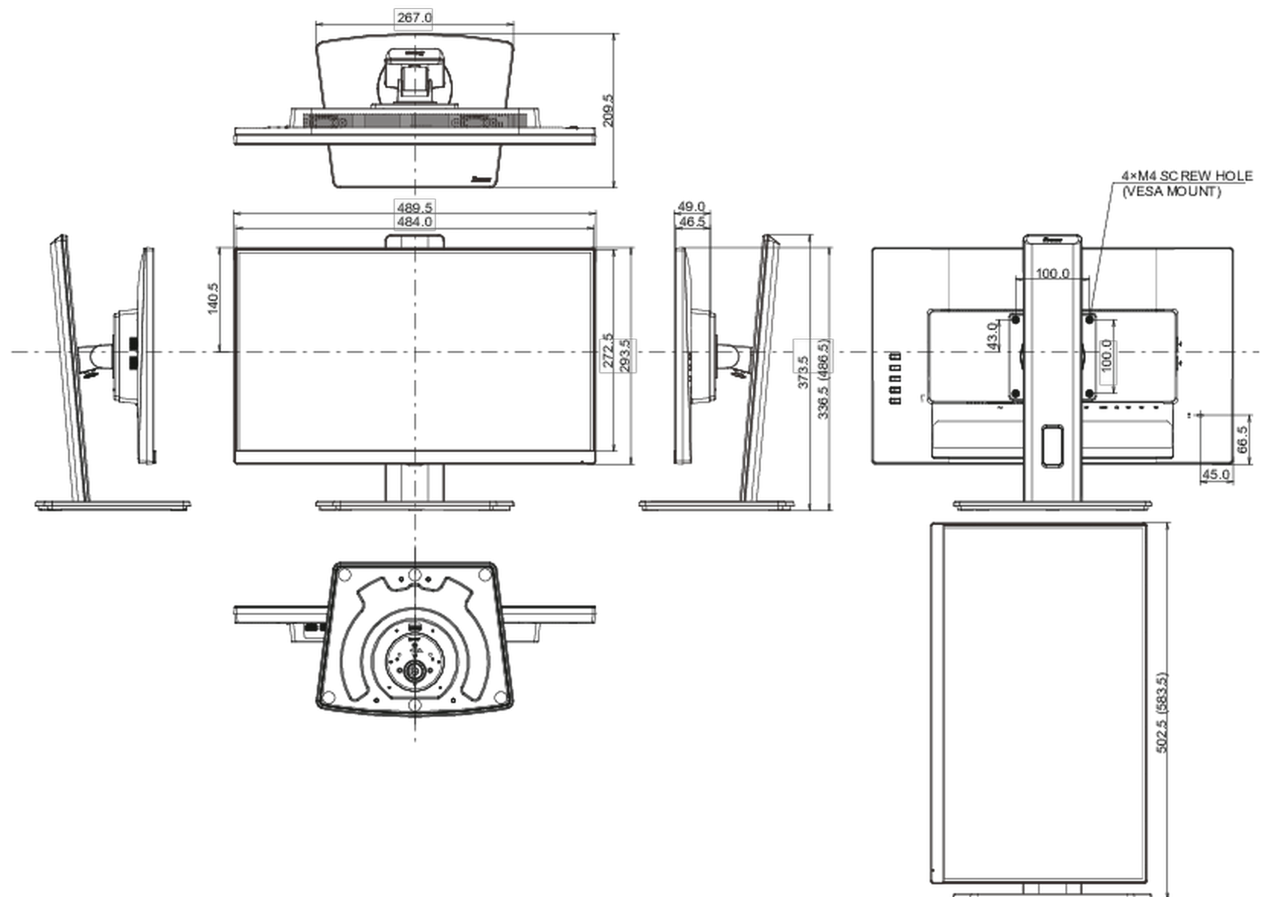

## 04 MECHANISME

Positieaanpassingen	hoogte, draaien, kantelen, pivot (rotatie aan beide zijden)
Hoogte-instelling	150mm
Rotatie	90°
Draaibare voet	90°; 45 ° links; 45° rechts
Kantelhoek	22° omhoog; 5° omlaag

## 08 AFMETINGEN / GEWICHT

Product afmetingen B x H x D	489.5 x 336.5 (486.5) x 109.5mm
Doos afmetingen B x H x D	560 x 380 x 159mm
Gewicht (zonder doos)	4.5kg
Gewicht (inclusief doos)	5.9kg
EAN code	4948570123322