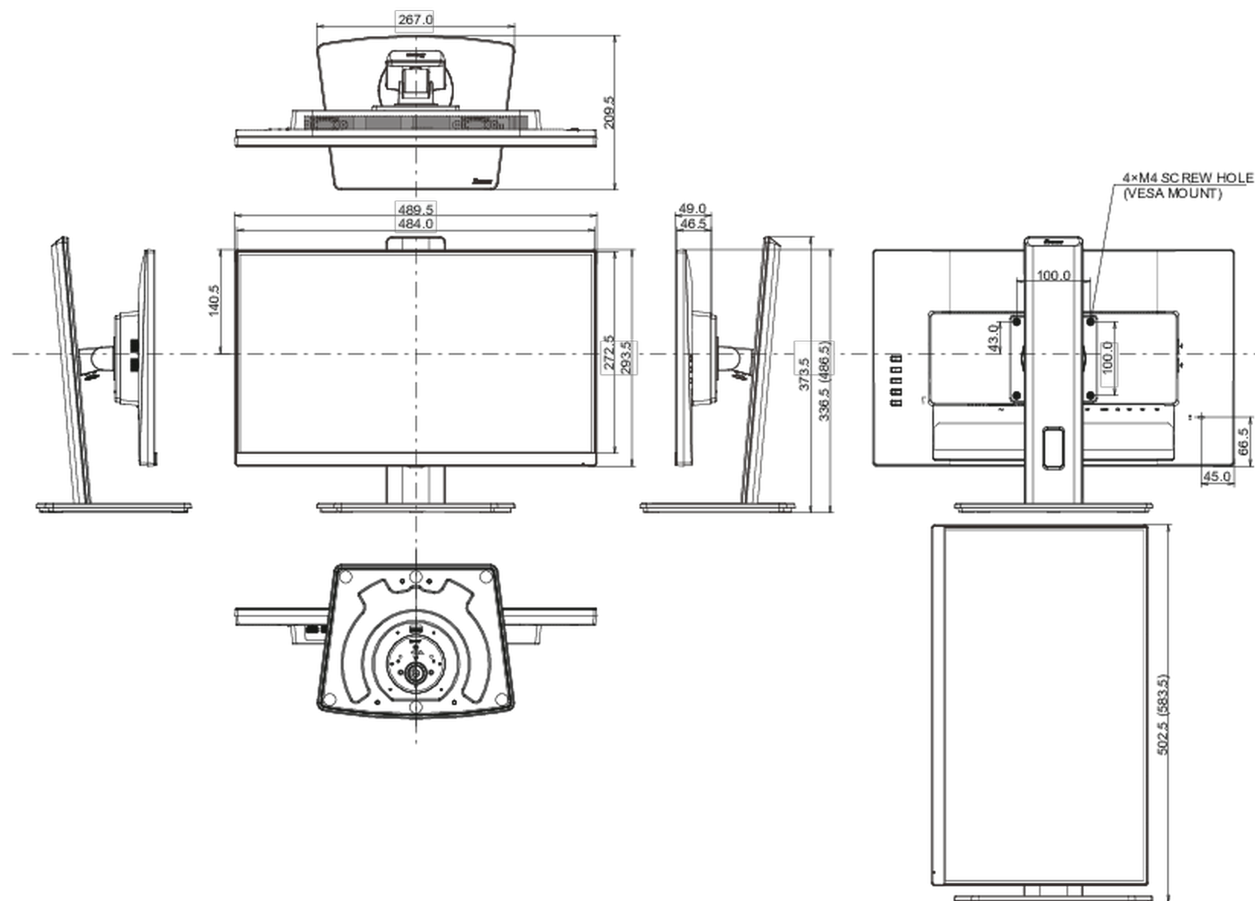

Крепления для кабелей

да

05 6.АКСЕССУАРЫ

Кабели

Питание, USB, HDMI

Прочее

Краткое руководство по началу работы, Руководство по безопасности

06 POWER-MANAGEMENT

Блок питания

внутренний

Питание

AC 100 - 240V, 50/60Гц

Потребляемая мощность

14W стандарт, 0.5W ожидание, 0.3W отключено

07 СТАНДАРТЫ

Сертификаты

TCO Certified, CE, TÜV-Bauart, EAC, VCCI-B, PSE, RoHS support, ErP, WEEE, REACH, UKCA

Класс энергоэффективности

E

REACH SVHC

свинца, превышает 0.1%

08 РАЗМЕР / ВЕС

Размер продукта Ш x В x Г

489.5 x 336.5 (486.5) x 109.5мм

Размер коробки Ш x В x Г

560 x 380 x 159мм

Вес (без упаковки)

4.5кг

Вес (с упаковкой)

5.9кг

EAN код

4948570123322