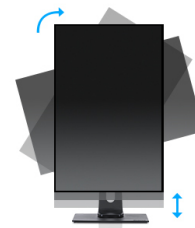

**22.5" 1920 x 1200 monitor featuring IPS panel technology and a height adjustable stand**

The demanding data and application heavy world needs a display that creates a more productive work place. With 1920 x 1200 resolution, the XUB2395WSU offers 11% more height with the same width as a Full HD display, which works much better for spreadsheets, word documents and browsing the Internet. The height adjustable stand with PIVOT function allows you to easily adjust the monitor position to your preferences and the IPS panel technology assures accurate and consistent colour reproduction with wide viewing angles.

IPS

Las pantallas IPS son más conocidas por sus amplios ángulos de visión y sus colores naturales y precisos. Son particularmente adecuados para aplicaciones de color crítico.

HAS (150mm) + PIVOT

El soporte ajustable en altura le permite establecer la posición ideal de la pantalla para garantizar un confort de visualización óptimo. La función del pivote significa que puede cambiar la orientación de la pantalla de horizontal a vertical. Esta función puede ser particularmente útil cuando trabajas con hojas de cálculo o textos largos.

## 01 CARACTERÍSTICAS DE LA PANTALLA

Diseño	3 lados sin bordes
Diagonal	22.5", 57cm
Pantalla	IPS LED, acabado mate
Resolución nativa	1920 x 1200 (2.3 megapixel WUXGA)
Relación de aspecto	16:10
Brillo	250 cd/m <sup>2</sup>
Contraste estático	1000:1
Contraste avanzado	5M:1
Tiempo de respuesta (GTG)	4ms
Área de visualización	horizontal/vertical: 178°/178°, derecho/izquierdo: 89°/89°, arriba/abajo: 89°/89°
Soporte de Color	16.7mIn (sRGB: 99%, NTSC: 72%)
Sincronización horizontal	48 - 75kHz
Área de visualización h x v	488.2 x 297.2mm, 19.2 x 11.7"
Pixel pitch	0.254x0.248mm
Colour	mate, negro