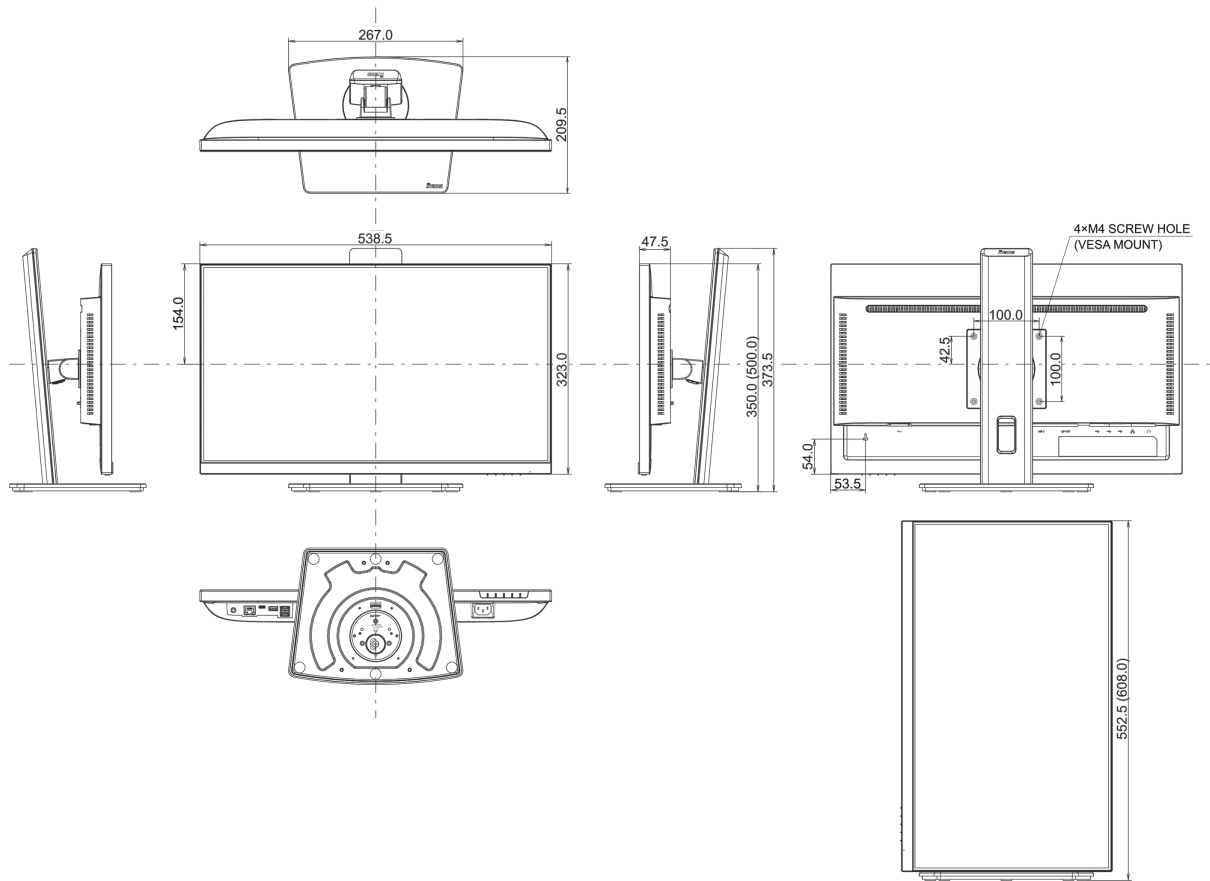

## 04 ASPECTOS MECÁNICOS

<b>Soporte de altura regulable</b>	altura, giro, inclinación, pivote (rotación a ambos lados)
<b>Ajuste de altura</b>	150mm
<b>Rotación (función de pivote)</b>	90°
<b>Soporte giratorio</b>	90°; 45 ° izquierdo; 45° derecho
<b>Ángulo de inclinación</b>	23° arriba; 5° abajo
<b>Montaje VESA</b>	100 x 100mm
<b>Sistema de gestión de cables</b>	si

## 08 DIMENSIONES / PESO

<b>Producto dimensiones W x H x D</b>	538.5 x 350 (500) x 209.5mm
<b>Dimensiones de la caja (ancho x alto x fondo)</b>	685 x 405 x 126mm
<b>Peso (sin caja)</b>	5.3kg
<b>Peso (con caja)</b>	7.4kg
<b>Código EAN</b>	4948570123209