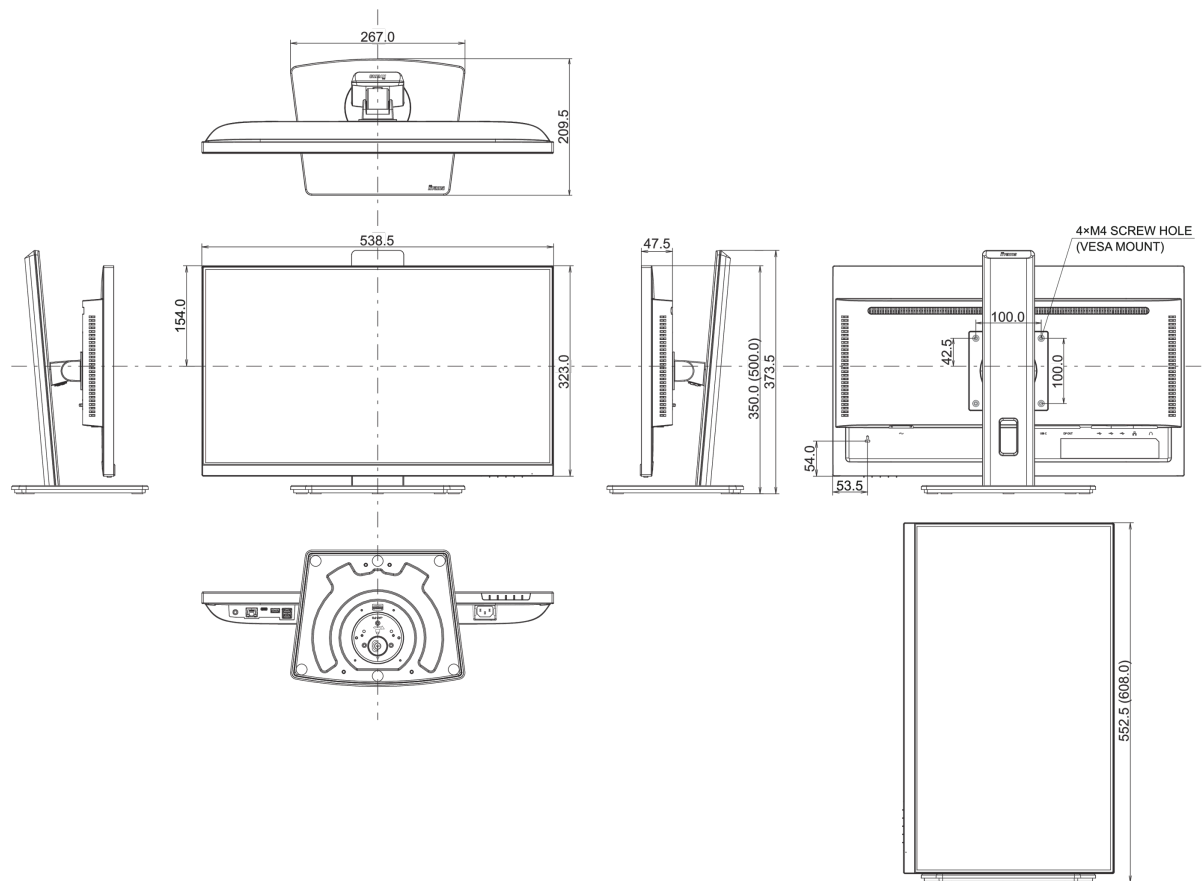

04 MECHANISME

Positieaanpassingen	hoogte, draaien, kantelen, pivot (rotatie aan beide zijden)
Hoogte-instelling	150mm
Rotatie	90°
Draaibare voet	90°; 45 ° links; 45° rechts
Kantelhoek	23° omhoog; 5° omlaag
VESA montage	100 x 100mm
Kabelmanagement systeem	ja

05 INBEGREPEN ACCESSOIRES

Kabels	Stroom, HDMI, USB-C
Overige	Quick guide handleiding, veiligheidsinstructies

06 POWER-MANAGEMENT

Voeding	intern
Stroomvoorziening	AC 100 - 240V, 50/60Hz
Energieverbruik	18W typisch, 0.5W stand by, 03W uit modus

08 AFMETINGEN / GEWICHT

Product afmetingen B x H x D	538.5 x 350 (500) x 209.5mm
Doos afmetingen B x H x D	685 x 405 x 126mm
Gewicht (zonder doos)	5.3kg
Gewicht (inclusief doos)	7.4kg
EAN code	4948570123209