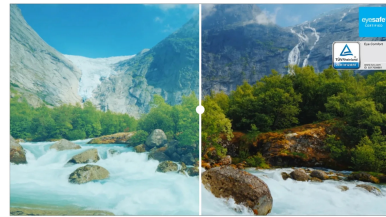

Cuide sus ojos

La certificación Eye Safe, basada en pruebas ópticas e investigaciones dirigidas por optometristas y oftalmólogos de todo el mundo, significa que este producto ofrece protección permanente contra la luz azul, reduciendo la luz azul de alta energía y manteniendo intacto el rendimiento del color. También cumple los requisitos de la certificación Eye Comfort, que confirma que el producto ha reducido la luz azul y no parpadea para proteger los ojos y preservar la visión del usuario, además de permitirle cambiar la posición del cuerpo sin comprometer la calidad de la imagen visual.