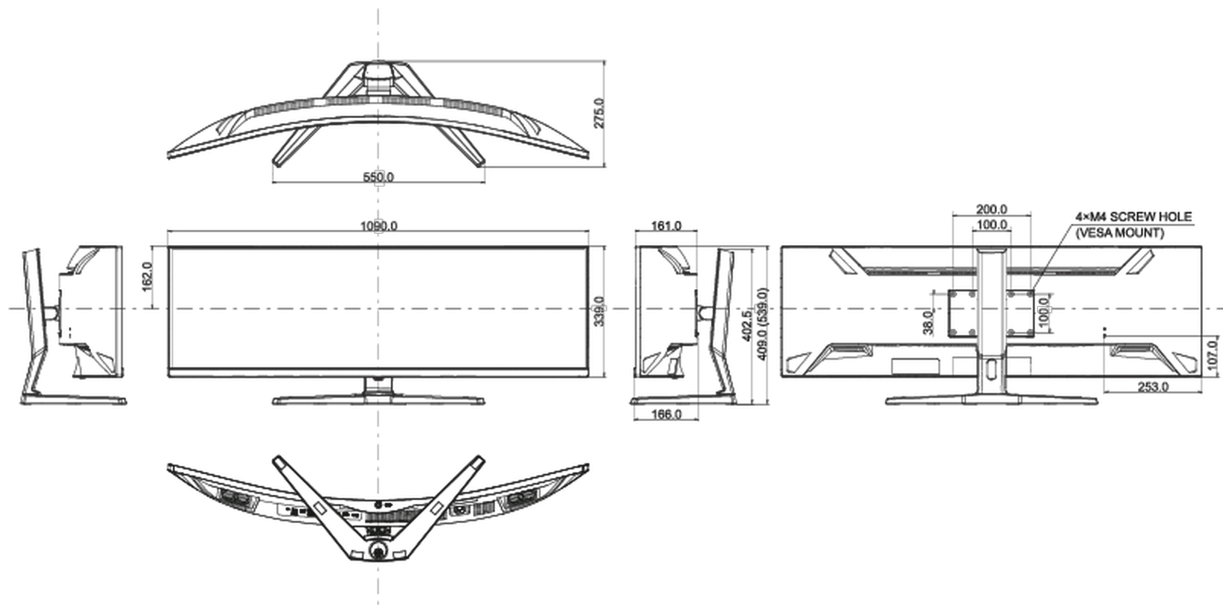

04 МЕХАНИЧЕСКИЕ ХАРАКТЕРИСТИКИ

Эргономика	высота, наклон
Настройка высоты (HAS)	130мм
Угол наклона экрана	20° вверх; 3° вниз
Крепление VESA	200 x 100мм
Крепления для кабелей	да

05 6.АКСЕССУАРЫ

Кабели	Питание, USB, HDMI, DP, USB-C
Прочее	Краткое руководство по началу работы, Руководство по безопасности

08 РАЗМЕР / ВЕС

Размер продукта Ш x В x Г	1090 x 409 (539) x 275мм
Размер коробки Ш x В x Г	1260 x 470 x 315мм
Вес (без упаковки)	11.2кг
Вес (с упаковкой)	16.4кг
EAN код	4948570122271

Все товарные знаки и торговые марки являются собственностью их владельцев и они защищены. Ошибки и изменения допускаются. Спецификации могут быть изменены без уведомления. Все LCD мониторы соответствуют стандарту ISO-9241-307:2008 по политике битых пикселей.