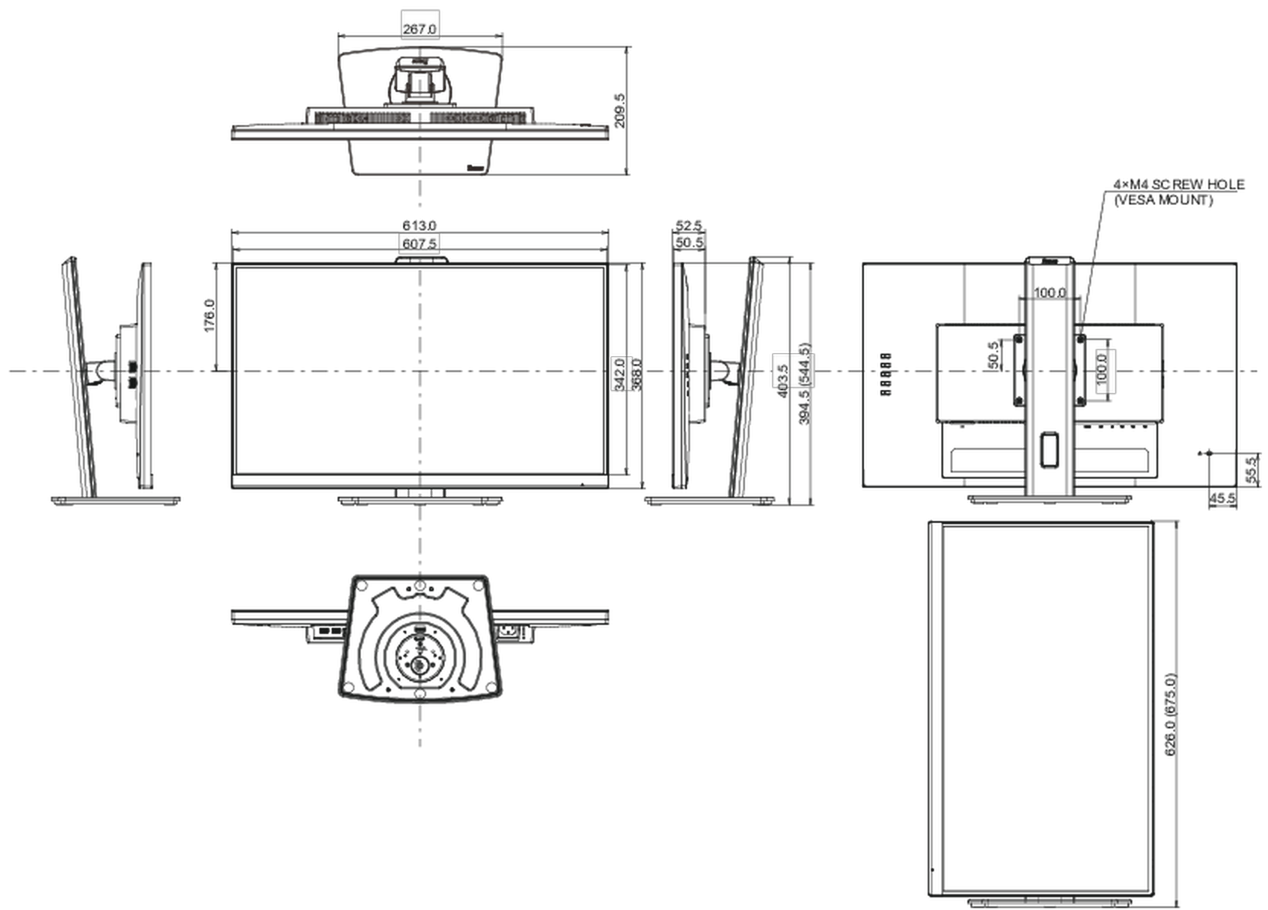

All trademarks and registered trademarks acknowledged. E & O E. Specification subject to change without notice. All LCD's comply with ISO-9241-307:2008 in connection with pixel defects.

© IYAMA CORPORATION. ALL RIGHTS RESERVED