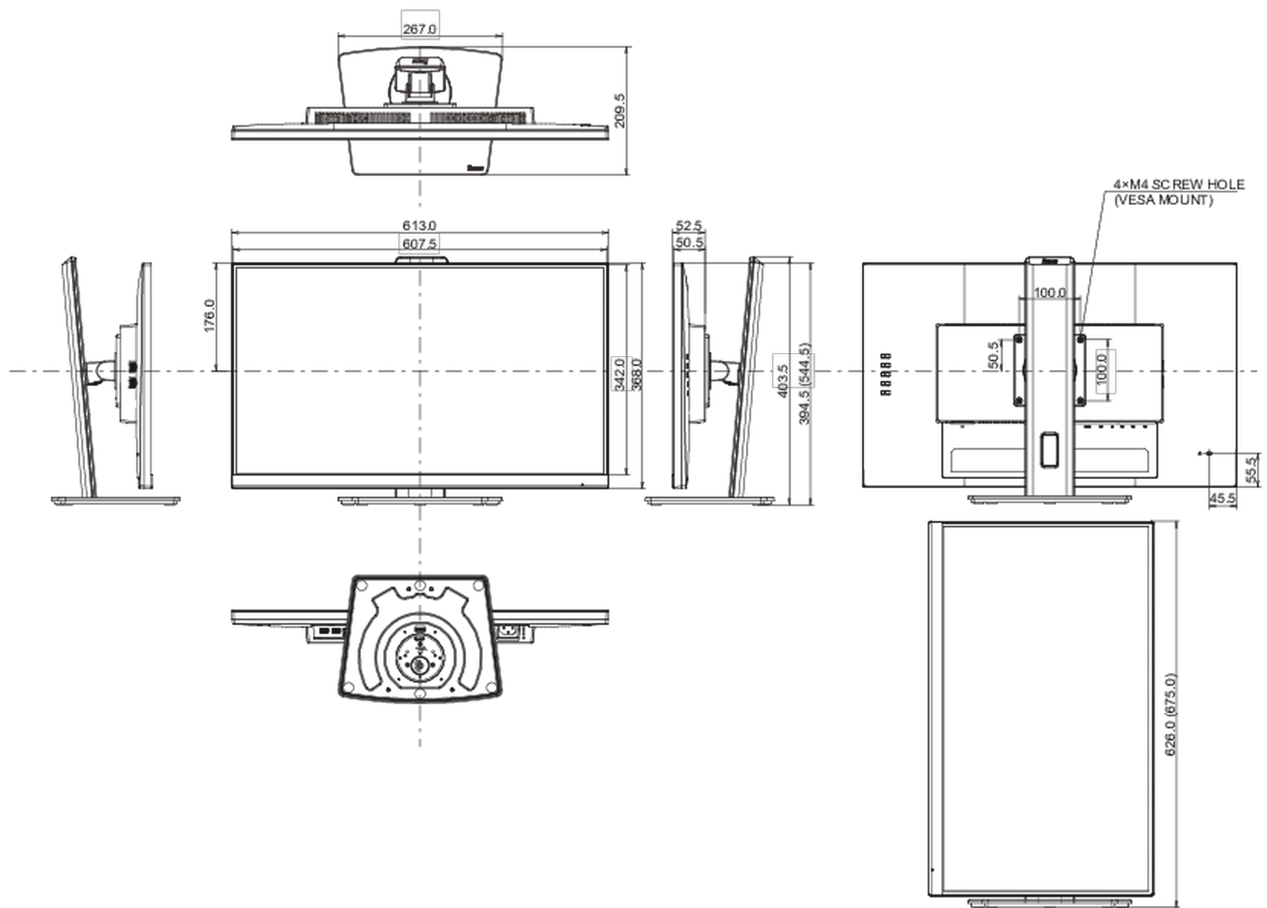

All trademarks and registered trademarks acknowledged. E & O E. Specification subject to change without notice. All LCD's comply with ISO-9241-307:2008 in connection with pixel defects.

© IYAMA CORPORATION. ALL RIGHTS RESERVED