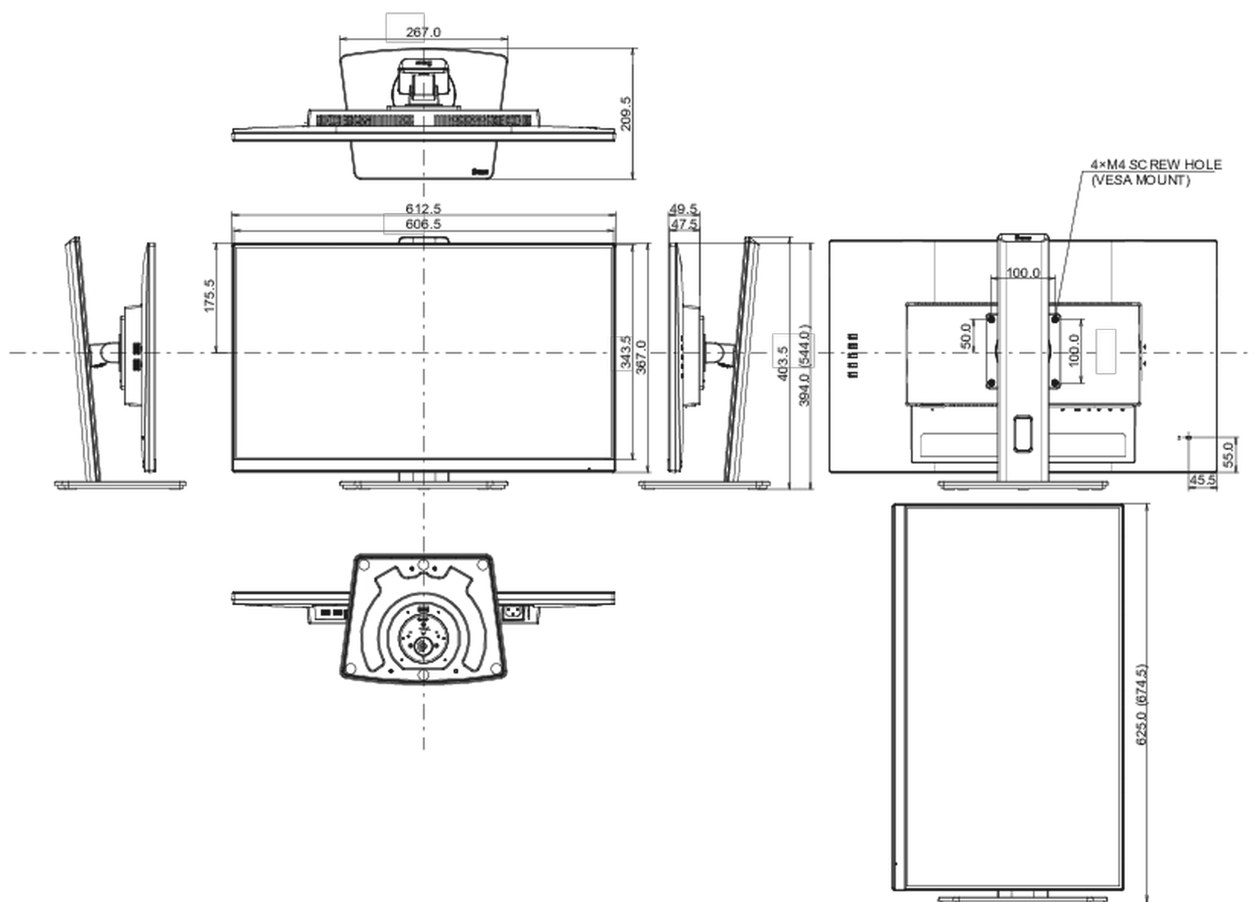

04 МЕХАНИЧЕСКИЕ ХАРАКТЕРИСТИКИ

Эргономика	высота, вращение подставки, наклон, pivot (вращение в обе стороны)
Настройка высоты (HAS)	150мм
Вращение экрана (PIVOT)	90°
Вращение подставки (Swivel)	90°; 45° лево; 45° право
Угол наклона экрана	22° вверх; 5° вниз
Крепление VESA	100 x 100мм
Крепления для кабелей	да

07 СТАНДАРТЫ

Сертификаты	TCO Certified, CE, TÜV-Bauart, EAC, VCCI-B, PSE, RoHS support, ErP, WEEE, REACH, UKCA
REACH SVHC	свинца, превышает 0.1%

08 РАЗМЕР / ВЕС

Размер продукта Ш x В x Г	612.5 x 394 (544) x 209.5мм
Размер коробки Ш x В x Г	690 x 455 x 168мм
Вес (без упаковки)	5.7кг
EAN код	4948570123360