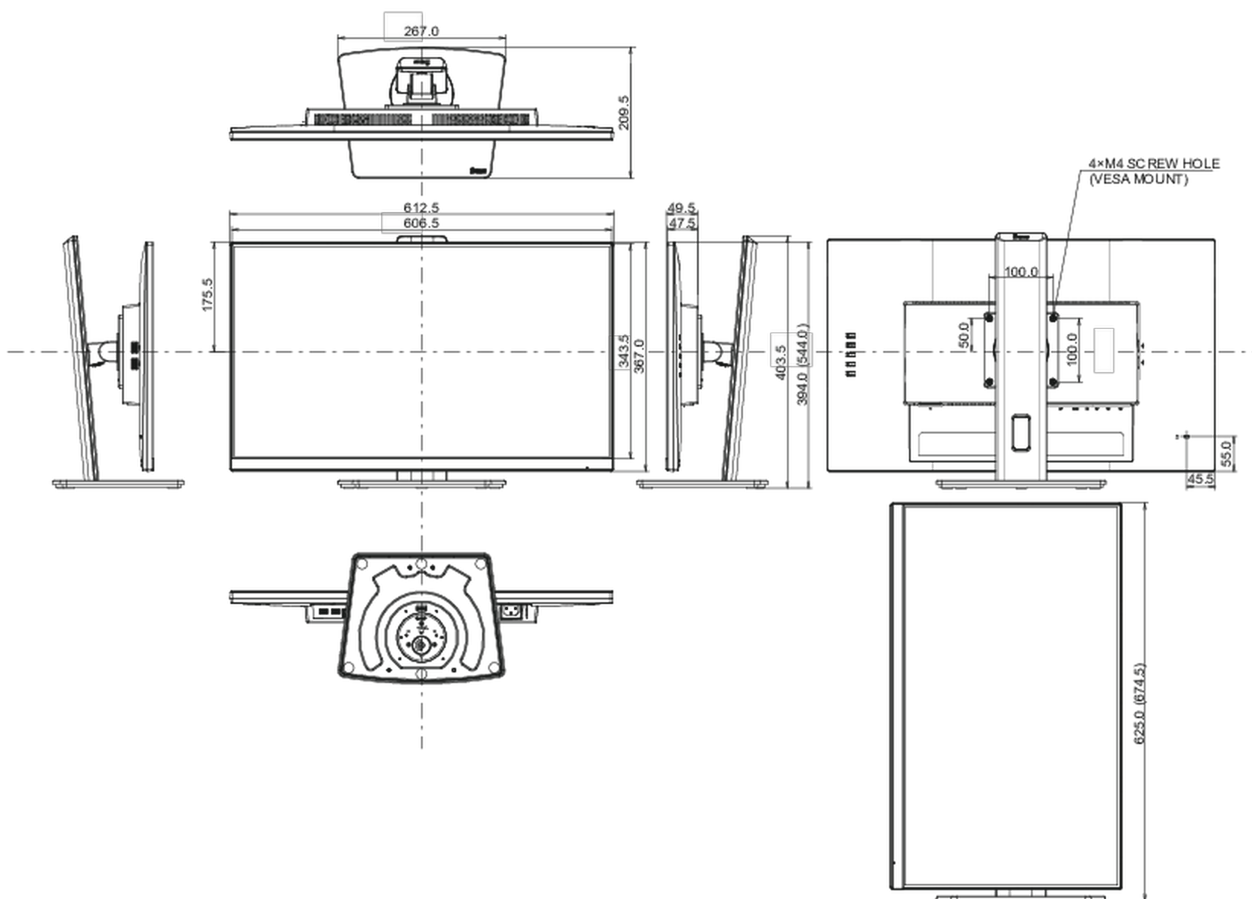

05 ACCESSOIRES INCLUS

Câbles	câble d'alimentation, USB, HDMI, DP
Autres	guide démarrage rapide, guide de sécurité

06 GESTION DE L'ÉNERGIE

Bloc d'alimentation	interne
Alimentation	AC 100 - 240V, 50/60Hz
Gestion d'alimentation	17W typique, 0.5W en veille, 0.3W éteint

07 NORMES

Certifications	TCO Certified, CE, TÜV-Bauart, EAC, VCCI-B, PSE, RoHS support, ErP, WEEE, REACH, UKCA

Classe d'efficacité énergétique (Regulation (EU) 2017/1369)	E

REACH SVHC	au dessus de 0.1% de plomb

08 DIMENSIONS / POIDS

Dimensions produit L x H x P	612.5 x 394 (544) x 209.5mm

Dimensions de la boîte L x H x P	690 x 455 x 168mm

Poids (sans boîte)	5.7kg

Code EAN	4948570123360