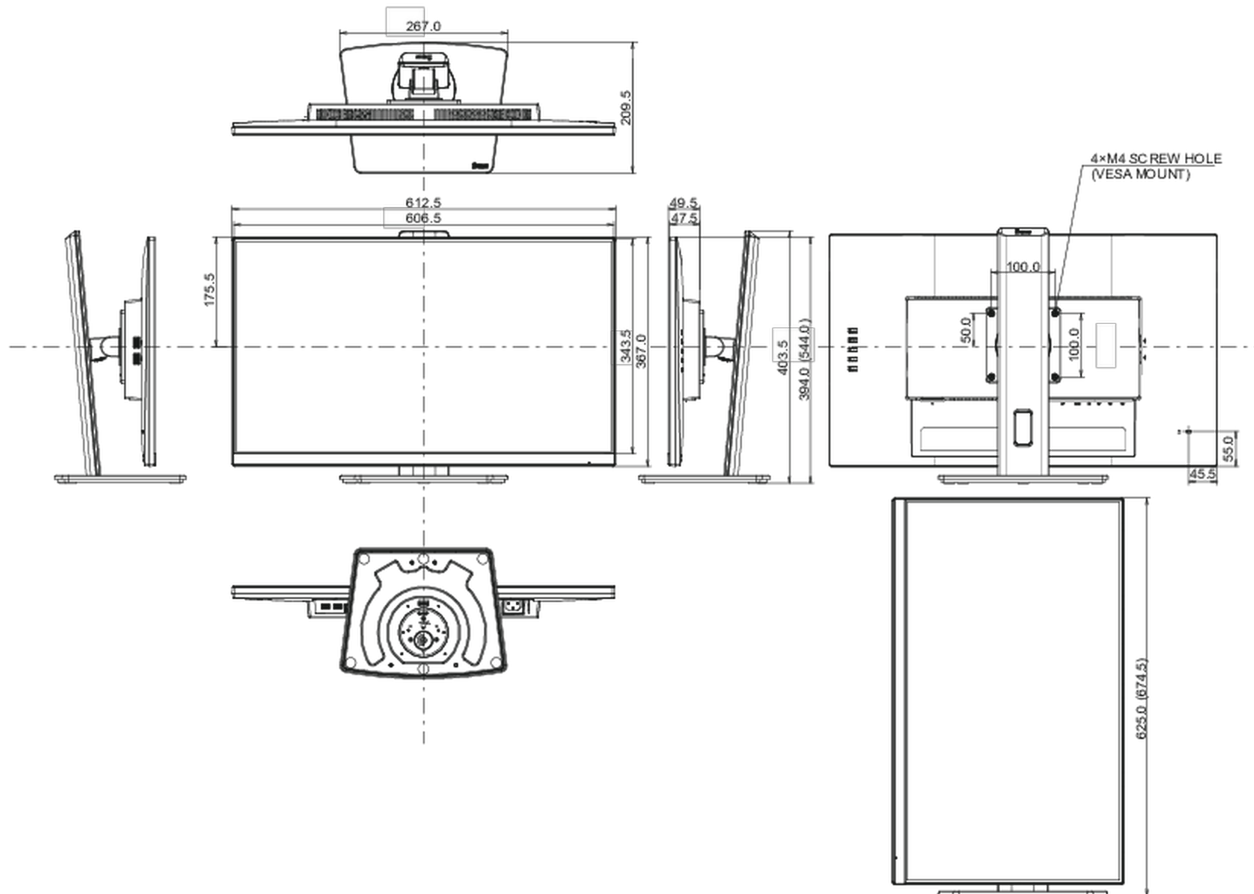

04 MECHANIKUS

Kijelző helyzetének beállítása	magasság, forgatható, billenthető, forgatható (forgatás mindkét oldalra)
Magasság beállítása	150mm
Forgatás (PIVOT funkció - portré mód)	90°
Forgó állvány	90°; 45° bal; 45° jobb
Hajlásszög	22° fel; 5° le
VESA állvány	100 x 100mm
Kábelkezelő rendszer	igen

08 MÉRETEK / SÚLY

Termék méretei Sz x H x M	612.5 x 394 (544) x 209.5mm
Doboz méretei Sz x H x M	690 x 455 x 168mm
Súly (doboz nélkül)	5.7kg
EAN kód	4948570123360

All trademarks and registered trademarks acknowledged. E & O E. Specification subject to change without notice. All LCD's comply with ISO-9241-307:2008 in connection with pixel defects.