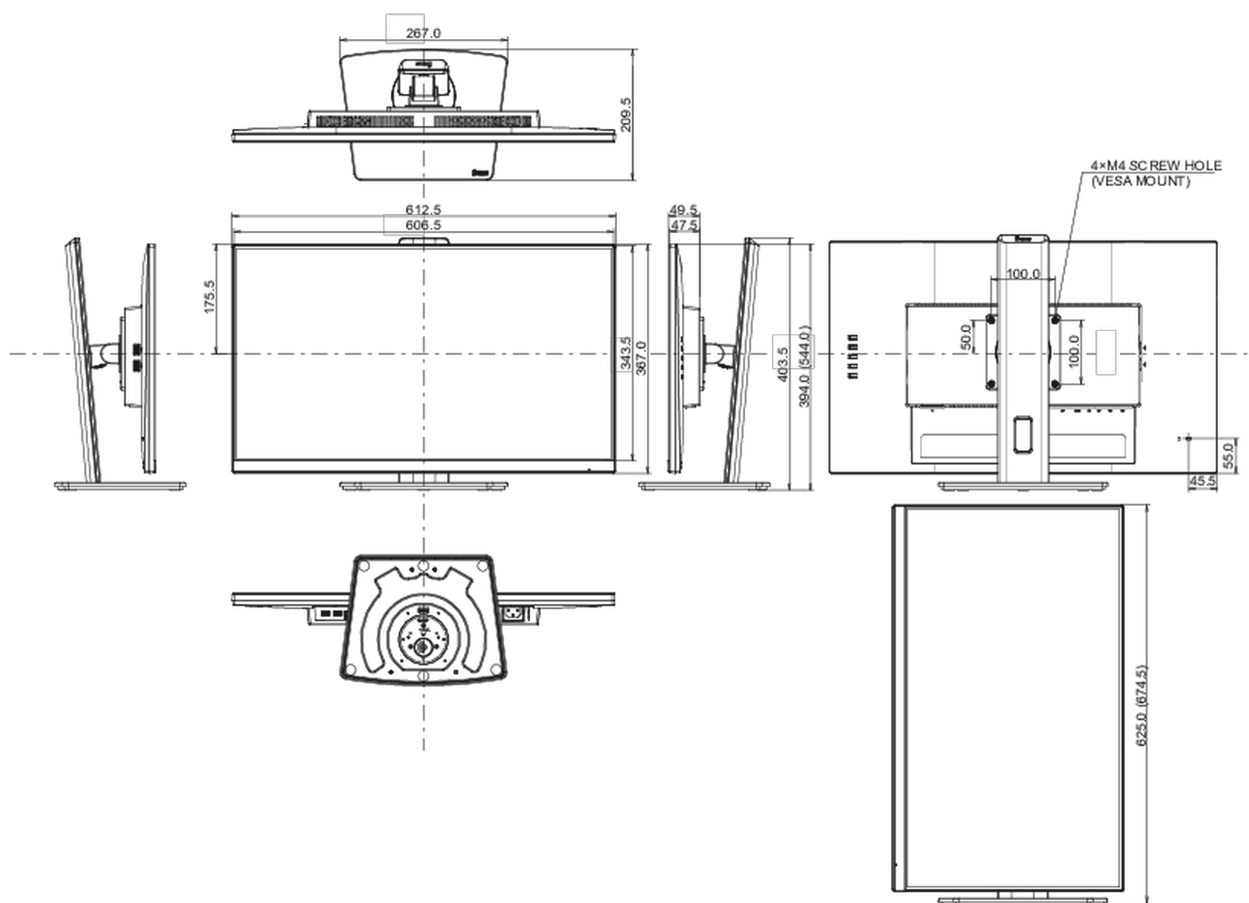

Klasa efektywności energetycznej
(Regulation (EU) 2017/1369)

E

REACH SVHC

powyżej 0.1% ołowiu

08 WYMIARY / WAGA

Wymiary produktu szer. x wys. x gł.

612.5 x 394 (544) x 209.5mm

Wymiary pudła szer. x wys. x gł.

690 x 455 x 168mm

Waga (bez pudła)

5.7kg

Kod EAN

4948570123360

Wszystkie znaki towarowe zastrzeżone. Pomyłki i wprowadzanie zmian zastrzeżone. Specyfikacje produktów mogą ulec zmianie bez wcześniejszego zawiadomienia. Wszystkie monitory LCD iiyama są zgodne z normą ISO-9241-307:2008 określającą liczbę i rodzaj defektów matrycy.