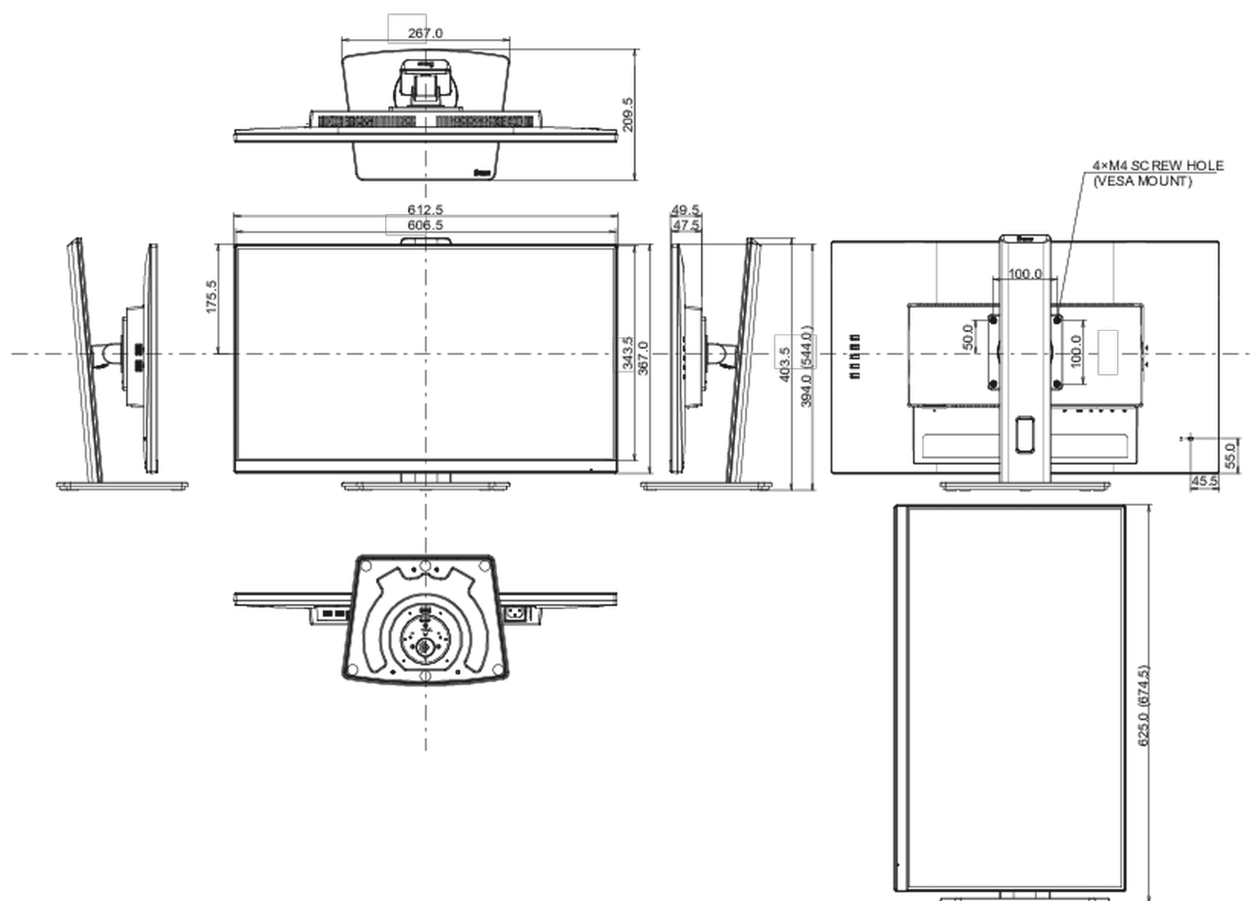

Slim Line

Slim Line monitori imaju tanak okvir i zato su posebno pogodni za postavljanje video zida ili upotrebu u konfiguracijama sa više monitora.

01 KARAKTERISTIKE EKRANA

Dizajn	Bez rama sa tri strane
Dijagonala	27", 68.6cm
Panel	IPS tehnologija panela, LED; mat završna obrada
Osnovna rezolucija	1920 x 1080 @100Hz (2.1 megapixel Full HD)
Osnovna rezolucija	100Hz
Format ekrana	16:9
Osvetljenje	250 cd/m ²
Statički kontrast	1300:1
Napredni kontrast	80M:1
Vreme odziva (MPRT)	0.4ms
Zona gledanja	horizontalno/vertikalno: 178°/178°, desno/levo: 89°/89°, gore/dole: 89°/89°
Podržane boje	16.7mln (sRGB: 99%, NTSC 72%)
Horizontalna sinhronizacija	31 - 115KHz
Vidljiva površina Š x V	597.9 x 336.3mm, 23.5 x 13.2"
Razmak piksela	0.311mm
Boja	mat, bela

04 MEHANIČKI

Podešavanje položaja prikaza	visina, okretanje, nagib, pivot (rotacija u obe strane)
Podešavanje visine	150mm
Rotacija (PIVOT funkcija)	90°
Okretno postolje	90°; 45° levo; 45° desno
Ugao nagiba	22° gore; 5° dole

VESA montiranje	100 x 100mm
Sistem upravljanja kablovima	da

05 UKLJUČENI DODACI

Kablovi	Strujni kabl, USB, HDMI, DP
Ostalo	kratko uputstvo, bezbednosni vodič

06 UPRAVLJANJE NAPAJANJEM

Napajanje	interna
Potrošnja energije	% 1W tipično, 0.5W stand by, 0.3W isključen

Dimenzije proizvoda Š x V x D	612.5 x 394 (544) x 209.5mm
Dimenzije kutije Š x V x D	690 x 455 x 168mm
Težina (bez kutije)	5.7kg
EAN kod	4948570123360

All trademarks and registered trademarks acknowledged. E & O E. Specification subject to change without notice. All LCD's comply with ISO-9241-307:2008 in connection with pixel defects.