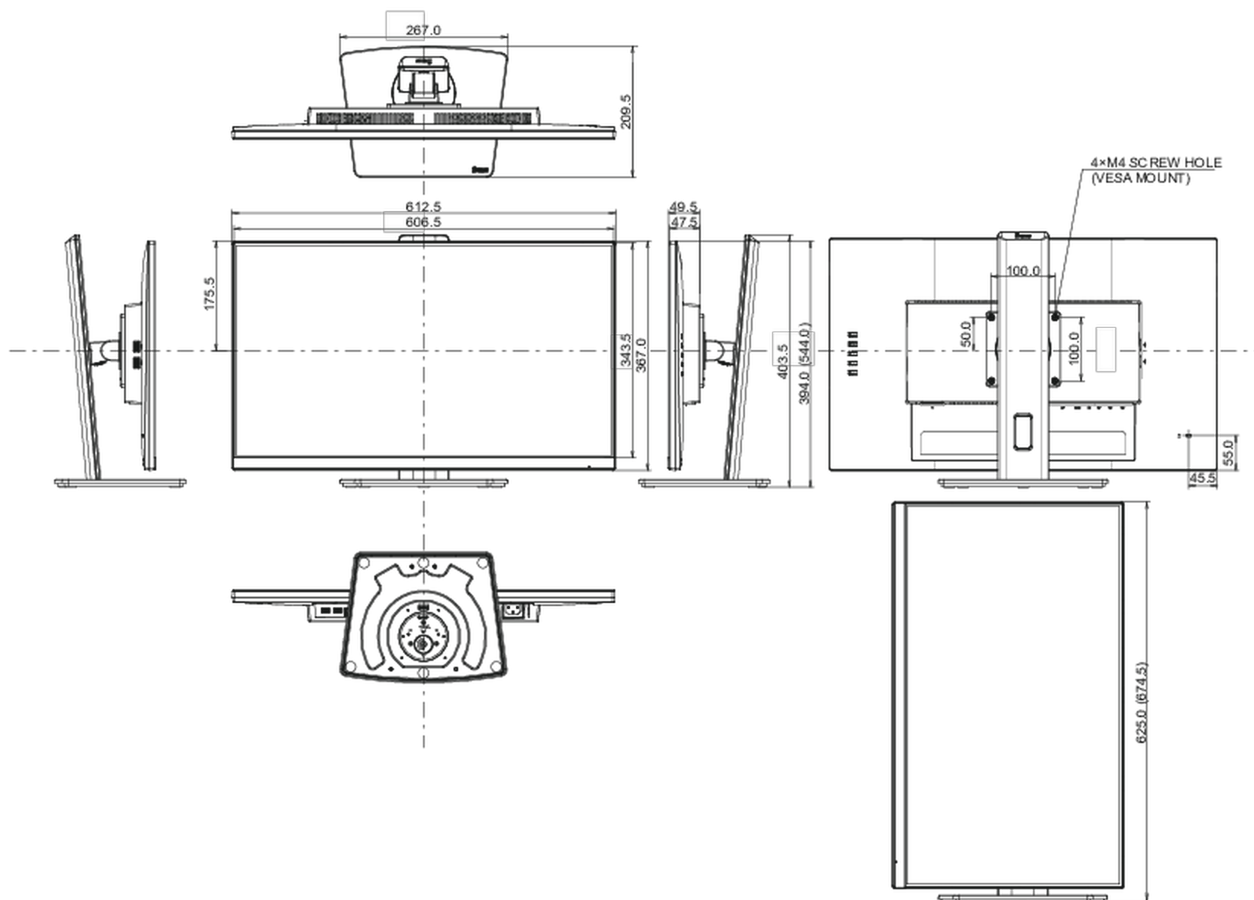

05 6.АКЦЕССУАРЫ

Кабели

Питание, USB, HDMI, DP

Прочее

Краткое руководство по началу работы, Руководство по безопасности

06 POWER-MANAGEMENT

Блок питания

внутренний

Питание

AC 100 - 240V, 50/60Гц

Потребляемая мощность

17W стандарт, 0.5W ожидание, 0.3W отключено

07 СТАНДАРТЫ

Сертификаты

TCO Certified, CE, TÜV-Bauart, EAC, VCCI-B, PSE, RoHS support, ErP, WEEE, REACH, UKCA

REACH SVHC

свинца, превышает 0.1%

08 РАЗМЕР / ВЕС

Размер продукта Ш x В x Г

612.5 x 394 (544) x 209.5мм

Размер коробки Ш x В x Г

690 x 455 x 168мм

Вес (без упаковки)

5.7кг

EAN код

4948570123360

Все товарные знаки и торговые марки являются собственностью их владельцев и они защищены. Ошибки и изменения допускаются. Спецификации могут быть изменены без уведомления. Все LCD мониторы соответствуют стандарту ISO-9241-307:2008 по политике битых пикселей.