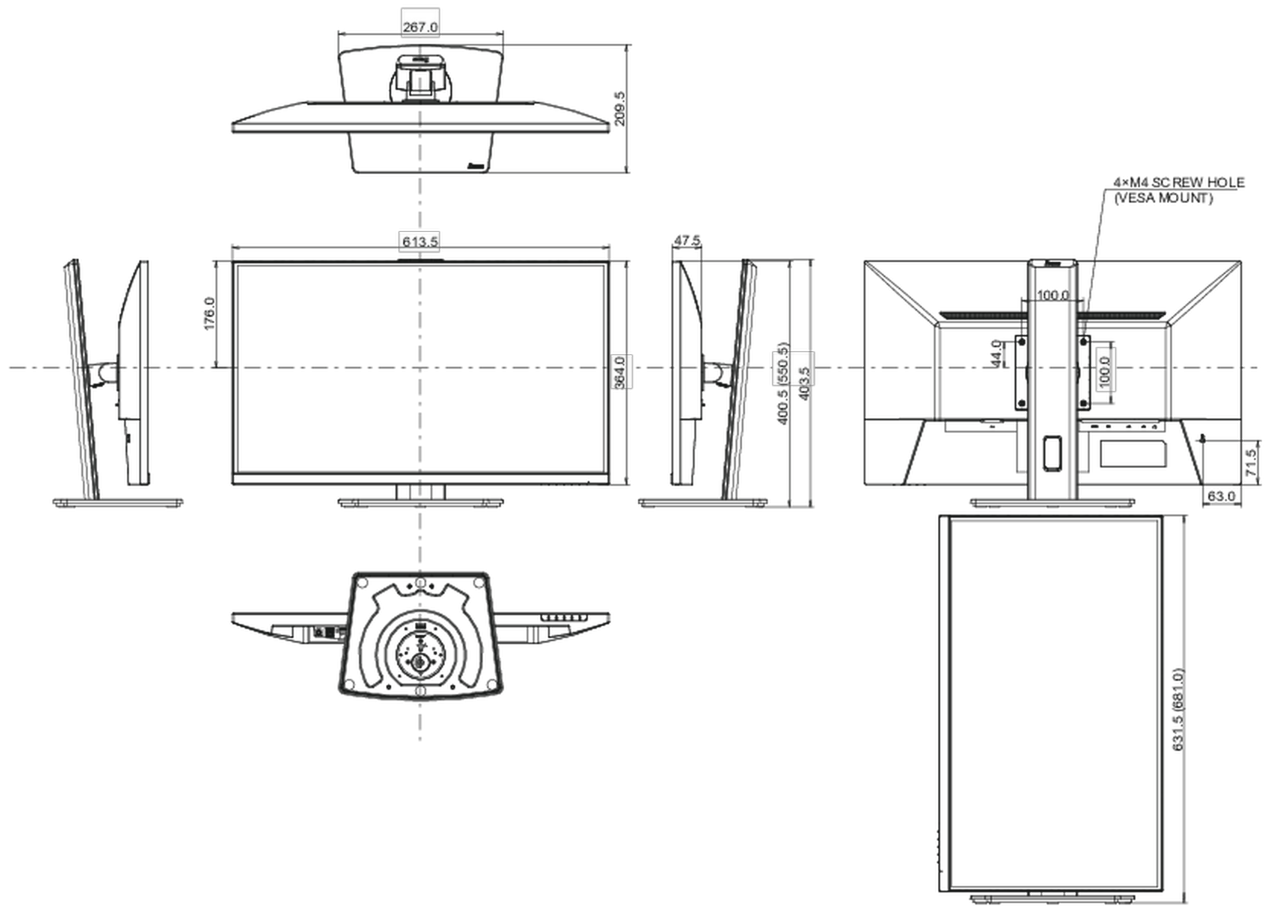

All trademarks and registered trademarks acknowledged. E & O E. Specification subject to change without notice. All LCD's comply with ISO-9241-307:2008 in connection with pixel defects.

© IYAMA CORPORATION. ALL RIGHTS RESERVED