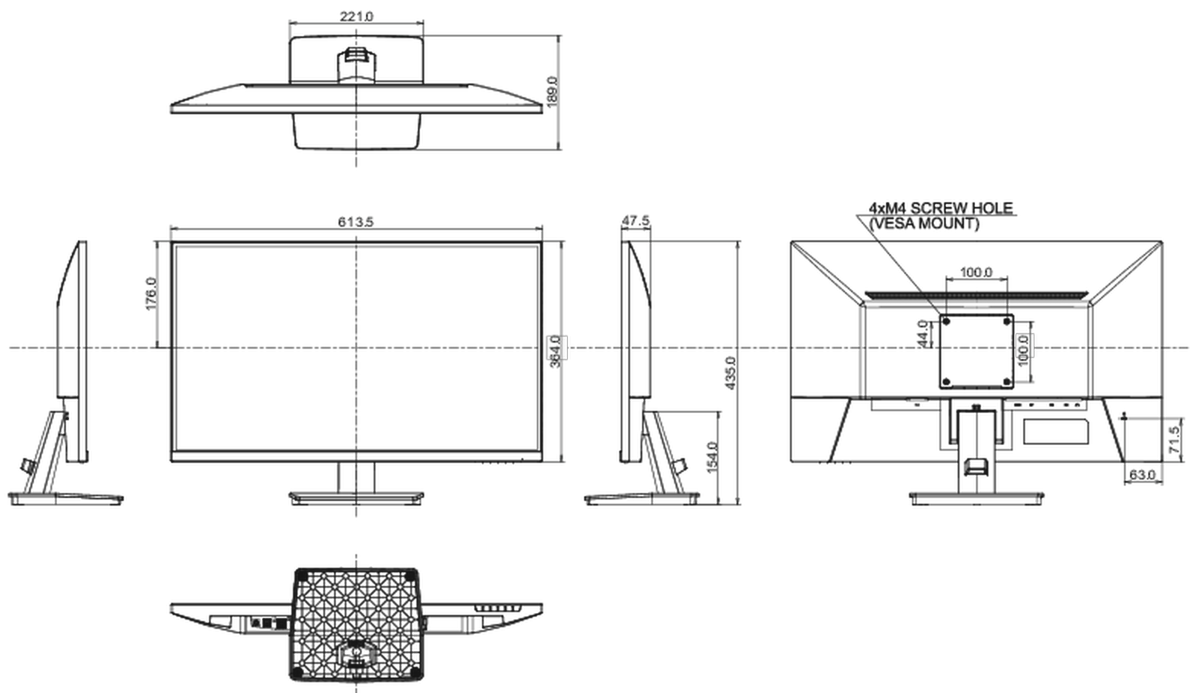

Кабели

Питание, USB, HDMI, DP

Прочее

Краткое руководство по началу работы, Руководство по безопасности

06 POWER-MANAGEMENT

Блок питания

внутренний

Потребляемая мощность

22W стандарт, 0.5W ожидание, 0.3W отключено

07 СТАНДАРТЫ

Сертификаты

TCO Certified, CE, TÜV-Bauart, EAC, VCCI-B, PSE, RoHS support, ErP, WEEE, REACH, UKCA

REACH SVHC

свинца, превышает 0.1%

08 РАЗМЕР / ВЕС

Размер продукта Ш x В x Г

613.5 x 435 x 189мм

Размер коробки Ш x В x Г

688 x 465 x 125мм

Вес (без упаковки)

4.2кг

Вес (с упаковкой)

5.7кг

EAN код

4948570123070

Все товарные знаки и торговые марки являются собственностью их владельцев и они защищены. Ошибки и изменения допускаются. Спецификации могут быть изменены без уведомления. Все LCD мониторы соответствуют стандарту ISO-9241-307:2008 по политике битых пикселей.