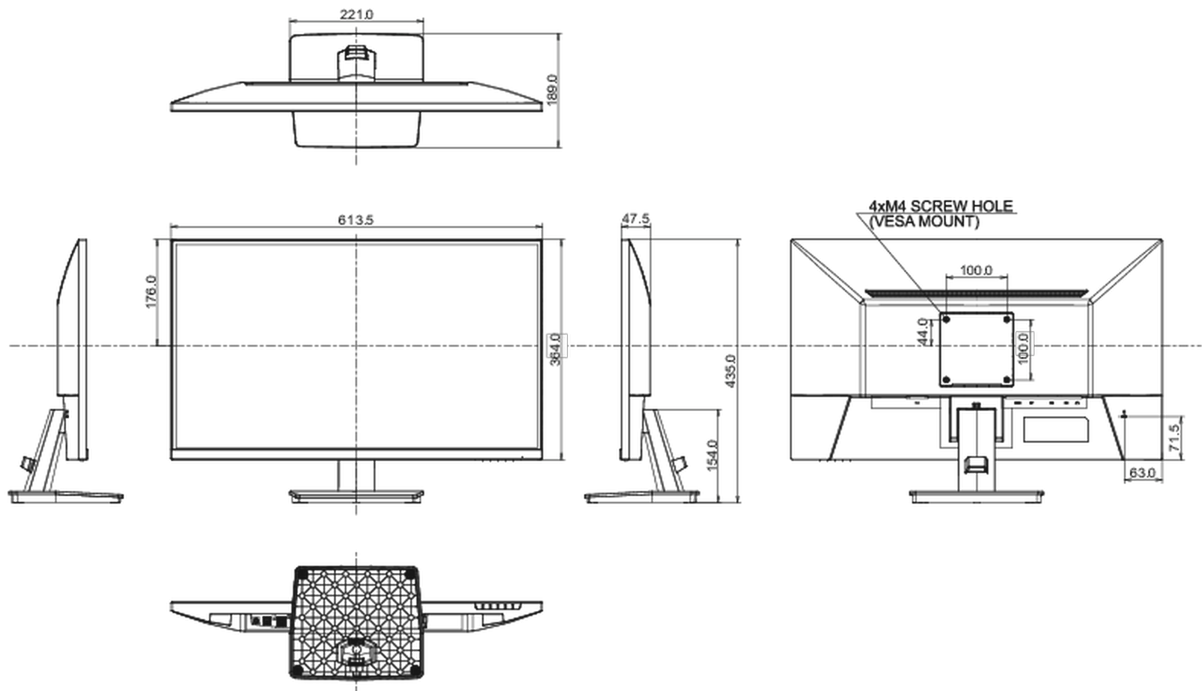

01 CARACTERÍSTICAS DE LA PANTALLA

Diseño	3 lados sin bordes
Diagonal	27", 68.5cm
Pantalla	IPS panel technology, acabado mate
Resolución nativa	2560 x 1440 @100Hz (3.7 megapixel WQHD)
Resolucion nativa	100Hz
Relación de aspecto	16:9
Brillo	250 cd/m ²
Contraste estático	1300:1
Contraste avanzado	80M:1
Tiempo de respuesta (MPRT)	1ms
Área de visualización	horizontal/vertical: 178°/178°, derecho/izquierdo: 89°/89°, arriba/abajo: 89°/89°
Soporte de Color	16.7mln (sRGB: 96%; NTSC: 72%)
Sincronización horizontal	30 - 151kHz
Área de visualización h x v	596.7 x 335.7mm, 23.5 x 12.2"
Pixel pitch	0.233mm
Colour	mate, negro

04 ASPECTOS MECÁNICOS

Soporte de altura regulable	inclinación
Ángulo de inclinación	22° arriba; 4° abajo
Montaje VESA	100 x 100mm
Sistema de gestión de cables	si

05 ACCESSORIES INCLUDED

Cable	de alimentación, USB, HDMI, DP
Otro	guía de inicio rápido, guía de seguridad

08 DIMENSIONES / PESO

Producto dimensiones W x H x D	613.5 x 435 x 189mm
Dimensiones de la caja (ancho x alto x fondo)	688 x 465 x 125mm
Peso (sin caja)	4.2kg
Peso (con caja)	5.7kg
Código EAN	4948570123070