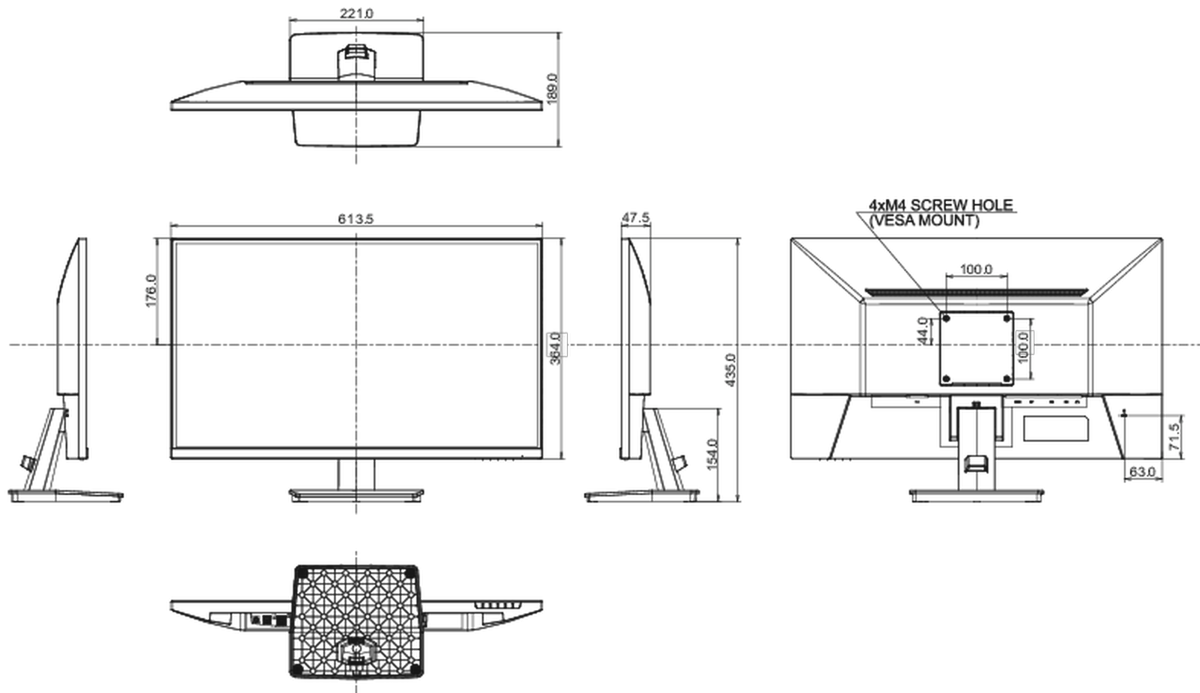

01 KARAKTERISTIKE EKRANA

Dizajn	ultra tanak okvir sa 3 strane
Dijagonala	27", 68.5cm
Panel	IPS tehnologija panela LED, mat finiř
Osnovna rezolucija	2560 x 1440 @100Hz (3.7 megapixel WQHD)
Osnovna rezolucija	100Hz
Format ekrana	16:9
Osvetljenje	250 cd/m ²
Statički kontrast	1300:1
Napredni kontrast	80M:1
Vreme odziva (MPRT)	1ms
Zona gledanja	horizontalno/vertikalno: 178°/178°, desno/levo: 89°/89°, gore/dole: 89°/89°
Podržane boje	16.7mln (sRGB: 96%; NTSC: 72%)
Horizontalna sinhronizacija	30 - 151KHz
Vidljiva površina Š x V	596.7 x 335.7mm, 23.5 x 12.2"
Razmak piksela	0.233mm
Boja	mat, crna

04 MEHANIČKI

Podešavanje položaja prikaza	nagib
Ugao nagiba	22° gore; 4° dole
VESA montiranje	100 x 100mm
Sistem upravljanja kablovima	da

05 UKLJUČENI DODACI

Kablovi	Strujni kabl, USB, HDMI, DP
Ostalo	kratko uputstvo, bezbednosni vodič

08 DIMENZIJE / TEŽINA

Dimenzije proizvoda Š x V x D	613.5 x 435 x 189mm
Dimenzije kutije Š x V x D	688 x 465 x 125mm
Težina (bez kutije)	4.2kg
Težina (sa kutijom)	5.7kg
EAN kod	4948570123070

All trademarks and registered trademarks acknowledged. E & O E. Specification subject to change without notice. All LCD's comply with ISO-9241-307:2008 in connection with pixel defects.