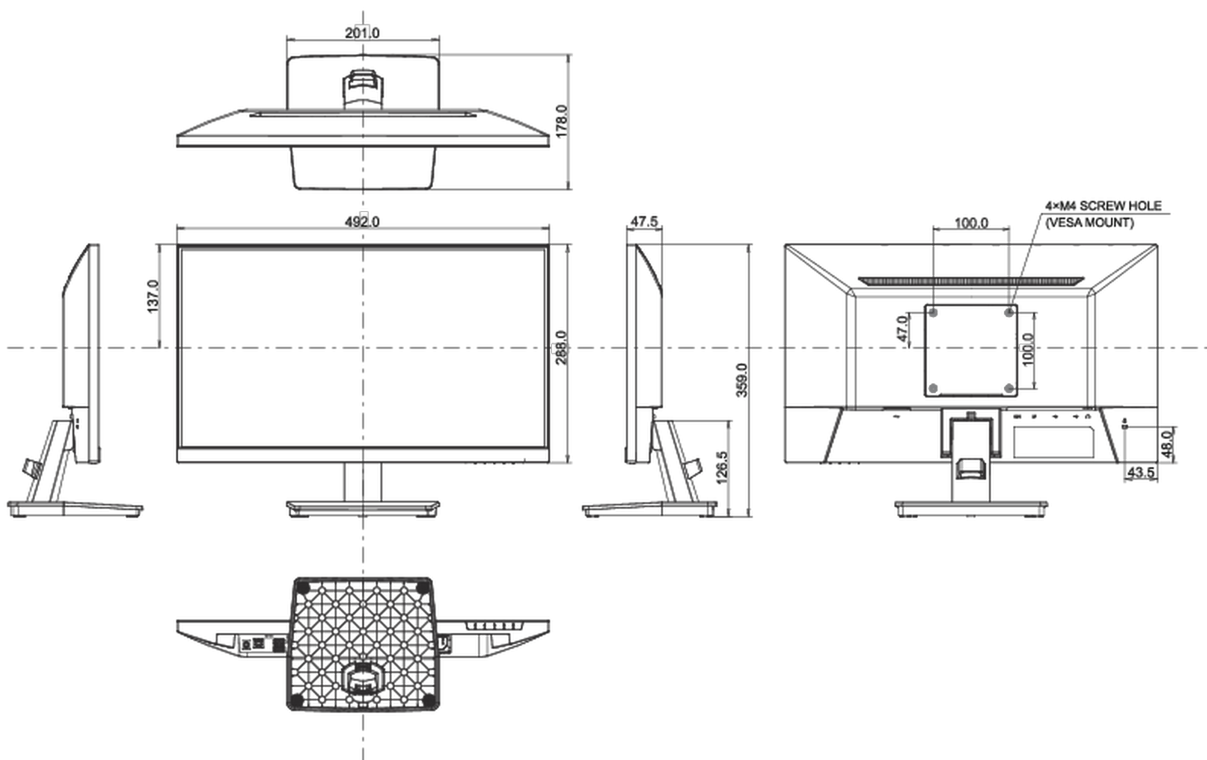

04 MEHANIČKI

Podešavanje položaja prikaza	nagib
Ugao nagiba	22° gore; 4° dole
VESA montiranje	100 x 100mm
Sistem upravljanja kablovima	da

05 UKLJUČENI DODACI

Kablovi	Strujni kabl, USB, HDMI
Ostalo	kratko uputstvo, bezbednosni vodič

08 DIMENZIJE / TEŽINA

Dimenzije proizvoda Š x V x D	492 x 359 x 178mm
Dimenzije kutije Š x V x D	564 x 380 x 122mm
Težina (bez kutije)	2.6kg
Težina (sa kutijom)	3.6kg
EAN kod	4948570122639

All trademarks and registered trademarks acknowledged. E & O E. Specification subject to change without notice. All LCD's comply with ISO-9241-307:2008 in connection with pixel defects.