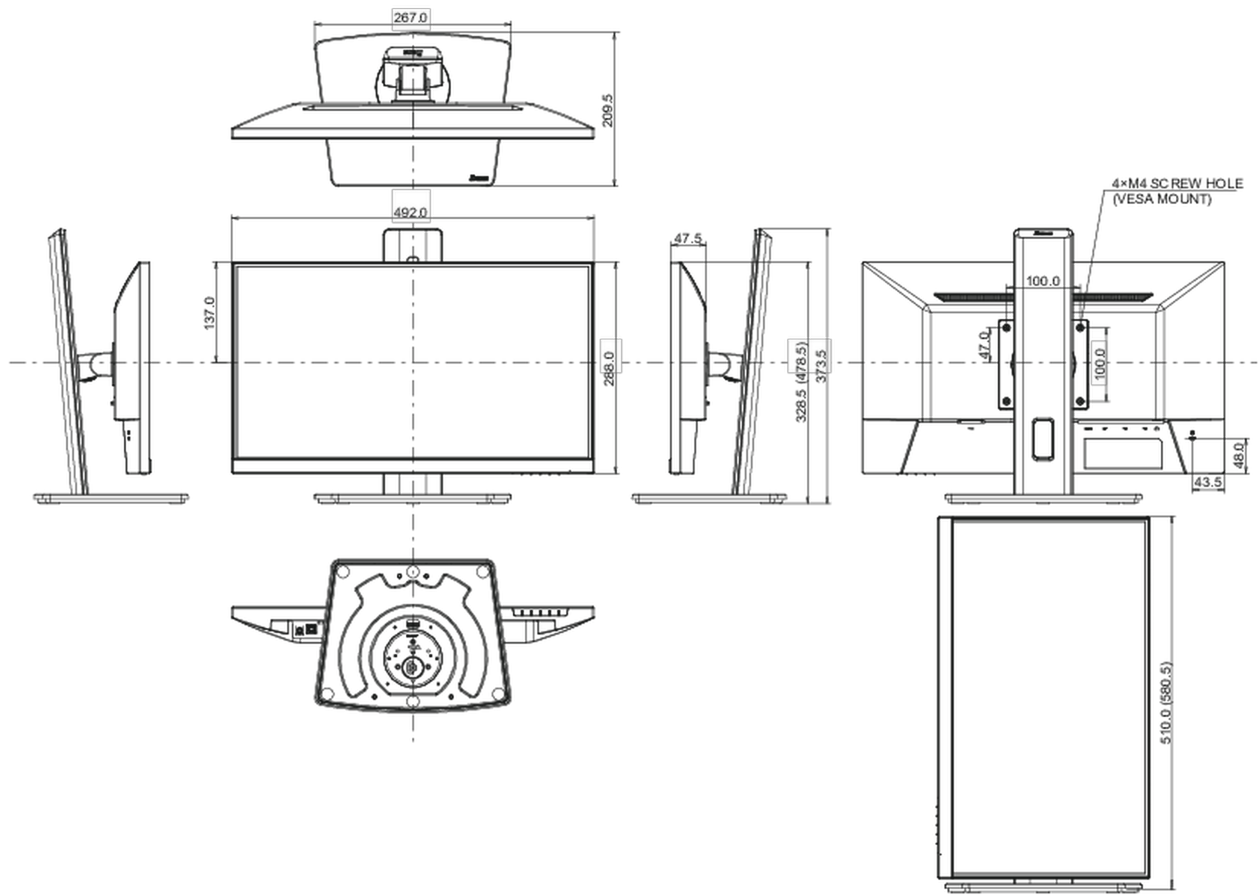

All trademarks and registered trademarks acknowledged. E & O E. Specification subject to change without notice. All LCD's comply with ISO-9241-307:2008 in connection with pixel defects.

© IYAMA CORPORATION. ALL RIGHTS RESERVED