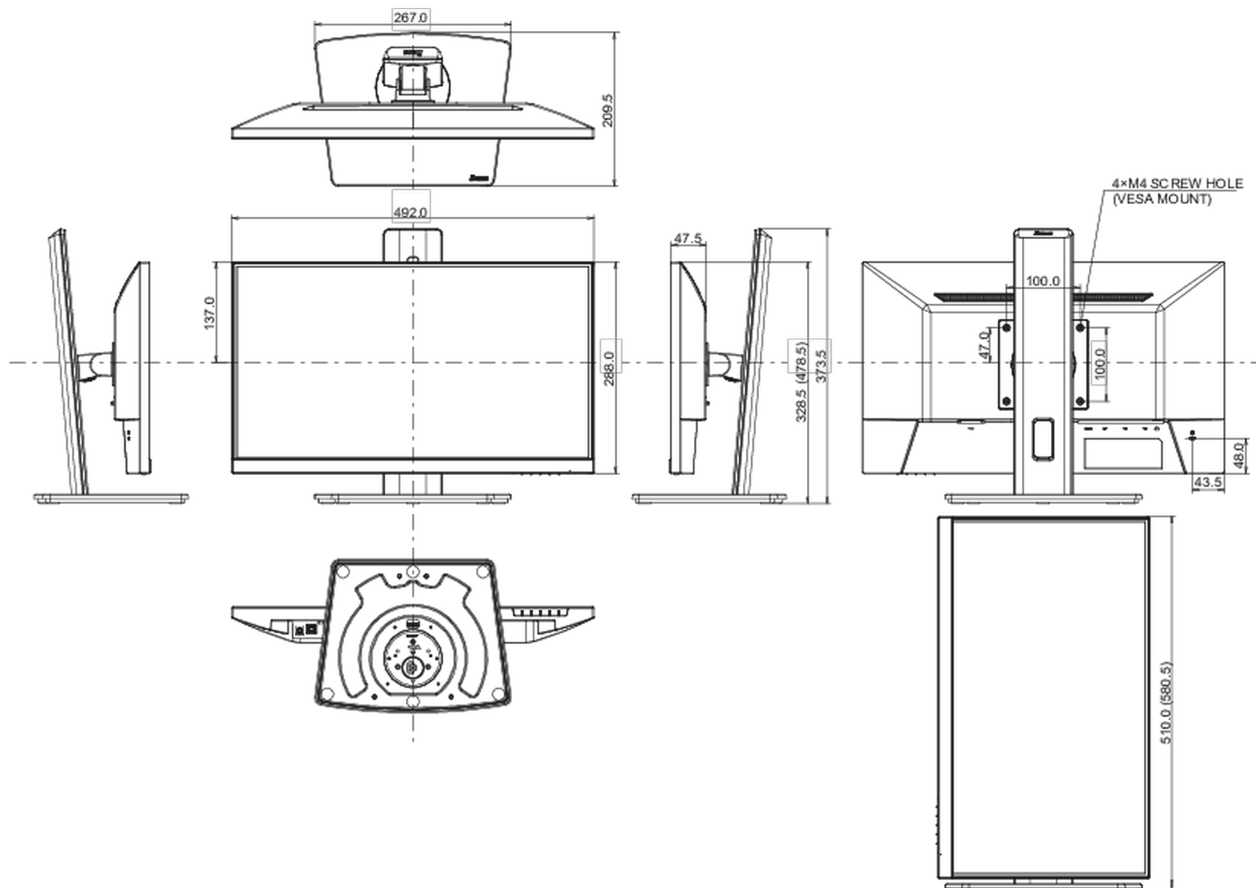

TCO Certified, CE, TÜV-Bauart, EAC, VCCI-B, PSE, RoHS support, ErP, WEEE, REACH, UKCA

REACH SVHC

свинца, превышает 0.1%

08 РАЗМЕР / ВЕС

Размер продукта Ш x В x Г

492 x 328.5 (478.5) x 209.5мм

Размер коробки Ш x В x Г

620 x 395 x 126мм

Вес (без упаковки)

3.9кг

Вес (с упаковкой)

5.3кг

EAN код

4948570123025

Все товарные знаки и торговые марки являются собственностью их владельцев и они защищены. Ошибки и изменения допускаются. Спецификации могут быть изменены без уведомления. Все LCD мониторы соответствуют стандарту ISO-9241-307:2008 по политике битых пикселей.