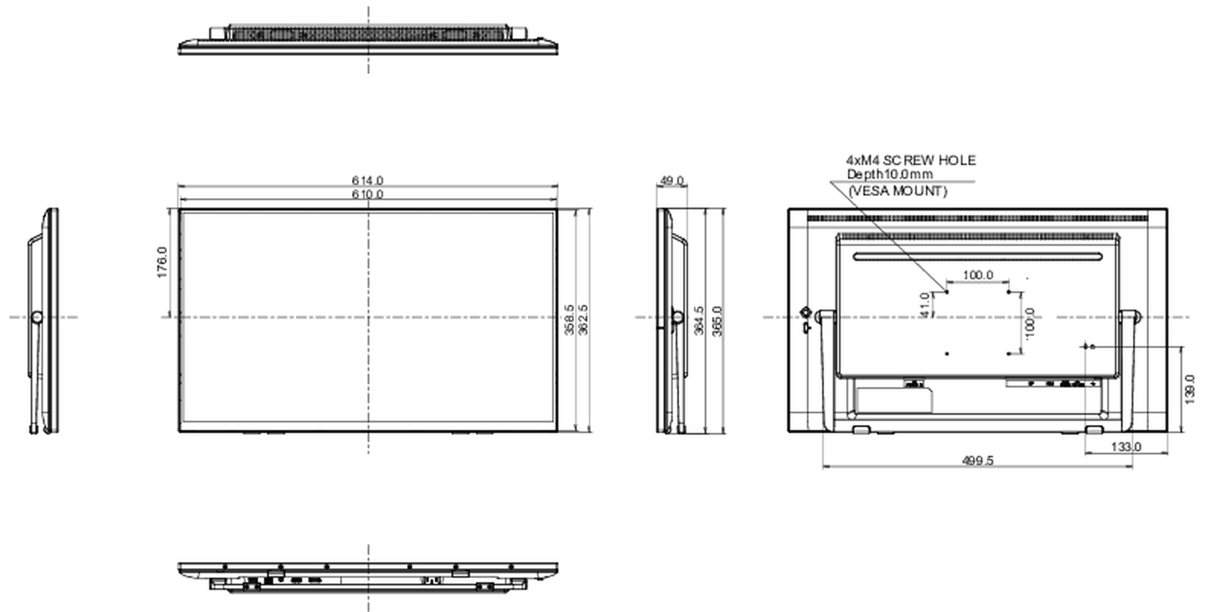

MTBF

50000 saat (arka ışık hariç)

07 PAKET İÇERİĞİNDEKİ AKSESUARLAR

Kablolar

güç, USB, HDMI

Diğer

spiral tüp

08 GÜÇ YÖNETİMİ

Güç kaynağı

AC 100 - 240V, 50/60Hz

Güç kullanımı

30W tipik, 1.5W stand by, 0.3W off mode

09 ÖLÇÜLER / AĞIRLIK

Ürün boyutları G x Y x D

614 x 364.5 x 49mm

Kutu boyutları G x Y x D

710 x 460 x 130mm

Ağırlık (kutu hariç)

5.8kg

Ağırlık (kutu ile birlikte)

7.3kg

EAN kodu

4948570122974

All trademarks and registered trademarks acknowledged. E & O E. Specification subject to change without notice. All LCD's comply with ISO-9241-307:2008 in connection with pixel defects.

© IIYAMA CORPORATION. ALL RIGHTS RESERVED

02.05.2024 21:12:32