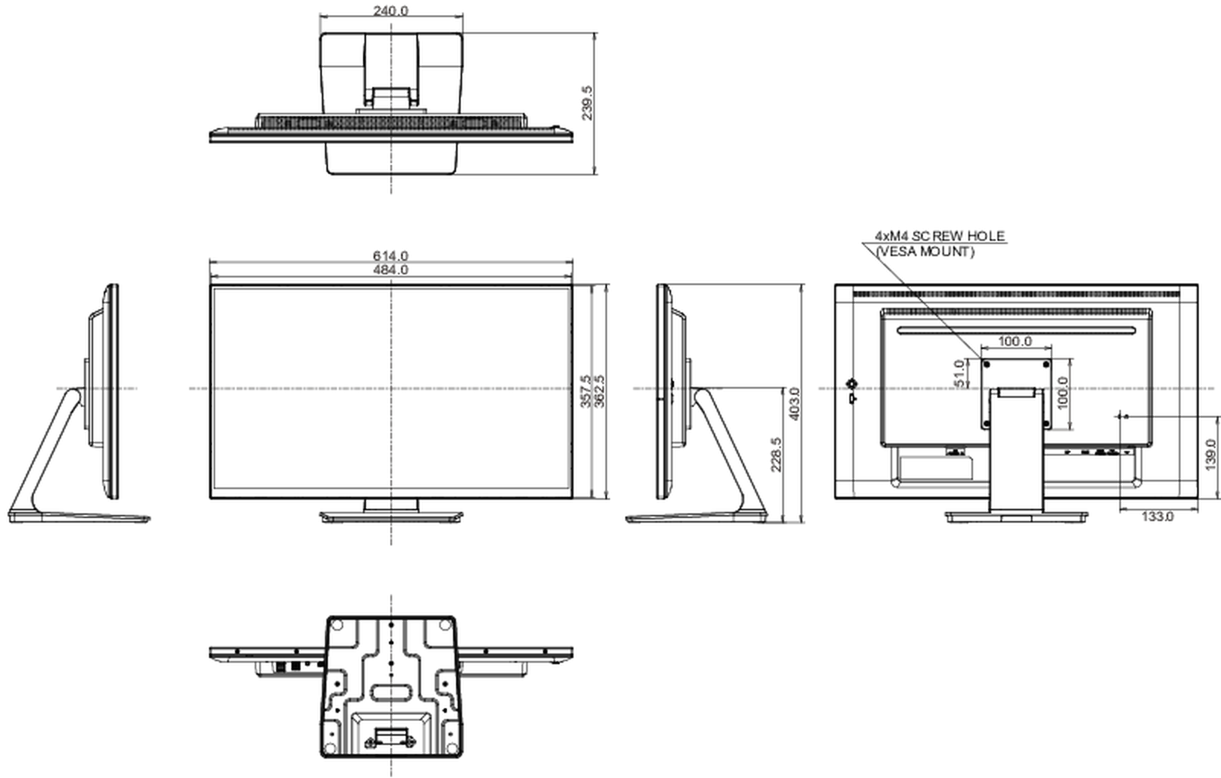

All trademarks and registered trademarks acknowledged. E & O E. Specification subject to change without notice. All LCD's comply with ISO-9241-307:2008 in connection with pixel defects.

© IYAMA CORPORATION. ALL RIGHTS RESERVED